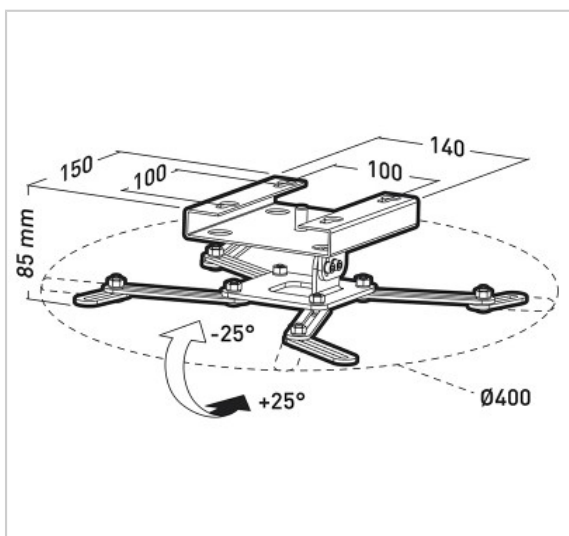

SQUARE 2428

Support plafond pour vidéoprojecteur avec platine rotative

Référence : 002428

FICHE TECHNIQUE

Poids maxi (en kg)	15
Inclinaison	+/- 25°
Orientation	360°
Matériau	Acier
Finition	peinture époxy noir
Niveau à bulle intégré	Non
Visserie Support / Ecran fournie	Oui
Visserie Mur / Support fournie	Oui pour murs pleins
Produit livré monté	Oui
Temps de montage (min)	10
Personne(s) pour montage	1

EN SAVOIR PLUS

Square 2428 est un support qui vous permet de fixer vos vidéoprojecteurs à fleur de plafond. Le système de fixation universel répond ainsi à tous les besoins pour vidéoprojecteurs se montant au plafond en position inversée.