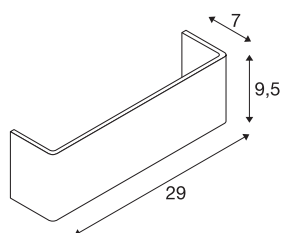

MANA

diffuseur, intérieur, longueur 29 cm, blanc

Abat-jour MANA 29 en aluminium, longueur 290 mm et hauteur 95 mm blanc.

INFORMATIONS TECHNIQUES

Réf.	1000623
Code IP	IP 20
Coloris	blanc
Répartition de l'intensité lumineuse	asymétrique
Sortie lumineuse	direct - indirect
Longueur	29 cm
Hauteur	9.5 cm
Profondeur	7 cm
Poids net	0.404 kg
Poids brut	0.669 kg
Page du BIG WHITE	187