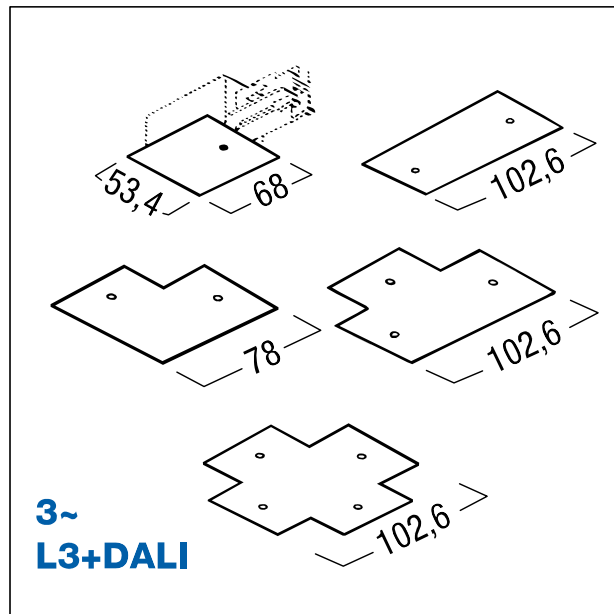

Cache de jonction en croix

Cache de jonction en croix Triphasé / L3+DALI, en tôle d'acier, blanc thermolaquée ; nécessaire sur rails triphasés/ L3+DALI avec profil d'appui ; dimensions : 103 x 103 x 1 mm