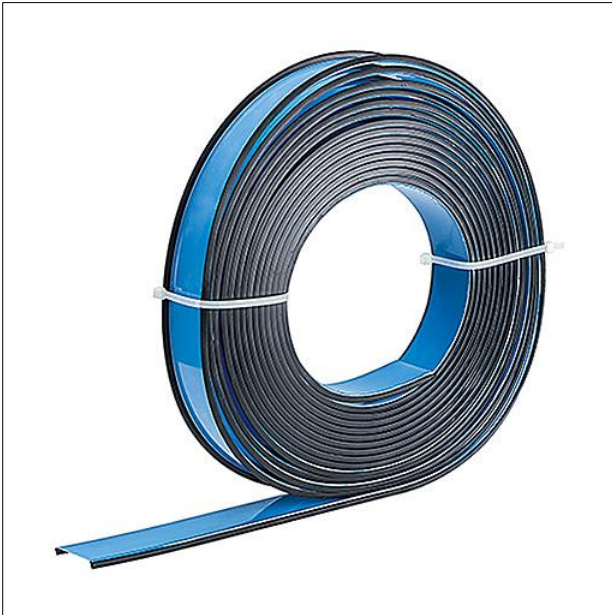

## Optique

Vasque avec trous BWS, deux caches en tôle comme embouts et 2 vis. Optique en Polycarbonate (PC) conforme à la NORME, classifié TP(a) pour SLOTLIGHT infinity opale/diffus avec joint d'ombre noir. Dimensions : 2900 x 65 x 1 mm poids : 0,57 kg

ZS\_SLI\_F\_Rolle.jpg