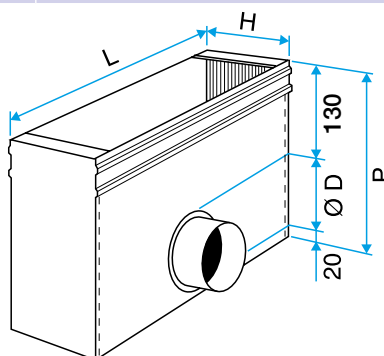

Neuf, Rénovation, Locaux tertiaires

Mise en oeuvre

- fixation non apparente de la grille grâce à des clips à friction.

Caractéristiques principales

- acier galvanisé,
- piquage sur le côté.

Données générales

Références	Matière de l'isolant
11053568	-

Données dimensionnelles

Références	H (mm)	L (mm)	P (mm)
11053568	239	814	290

Plénum ME F3