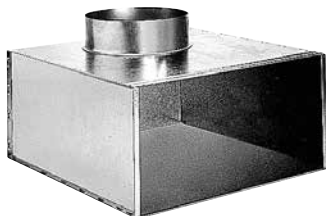

Grille

11053568

Plénum ME F3 800X200/2xD200 PC cfg

Plénum ME F3

Description produit

Ce plénum assure la reprise ou le soufflage d'air via les grilles SC, AC (101, 102, 121, 123, 125) et GRIDLINED Wall.

Domaines d'application

Neuf, Rénovation, Locaux tertiaires

Mise en oeuvre

- fixation non apparente de la grille grâce à des clips à friction.

Caractéristiques principales

- acier galvanisé,
- piquage sur le côté.

Données générales