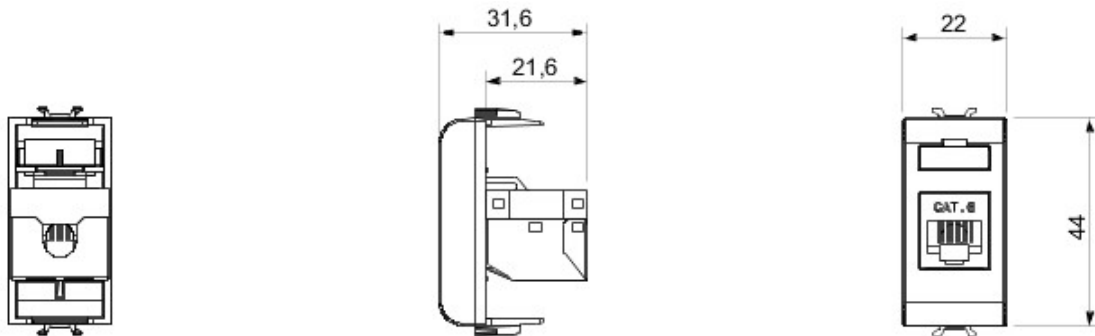

Vaste gamme d'interrupteurs, prises de courant (conformes aux normes nationales et internationales), prises de données, dispositifs pour la gestion du chauffage et du confort, signalisation d'alarmes techniques, éclairage de secours. Les modules Chorus sont proposés dans quatre coloris, blanc brillant, noir satiné, titane vernis et ivoire brillant et dans différentes modularités, 1/2, 1, 2 et 3 modules. Grâce aux supports destinés aux boîtes rectangulaires, carrées et rondes, vous pouvez créer des combinaisons infinies à partir de la gamme de plaques Chorus.

Catégorie	Prises données	Description	RJ45
Couleur	Noir	Catégorie d'utilisation	6
Câbles	FTP	Connexion	Sans outil
Nombre de paires	4	Norme	EN 60603-7-5
N. de modules Chorus	1	Electrocod	3722

DIMENSIONS

NORMES ET HOMOLOGATIONS