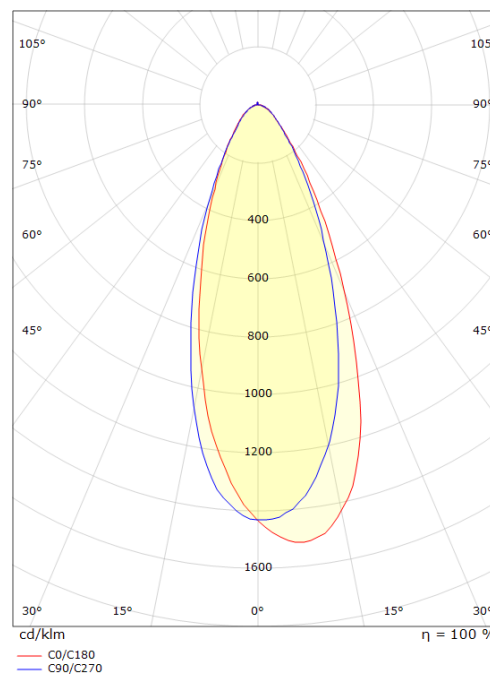

Emballage

Dimensions de l'emballage: 110 x 110 x 80