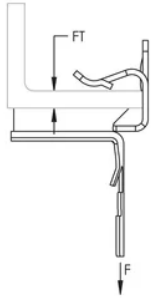

ATTACHE DE CROCHET EN J NVENT CADDY CAT HP SUR ATTACHE À FRAPPER, ORIENTABLE, 8-14 MM REBORD

CATALOG NUMBER

CATHP58

CERTIFICATIONS

FEATURES

Ne nécessite qu'un marteau pour l'installation

Rotates 360 degrees to support various directional runs of cable

Ne nécessite aucune vis, aucun rivet ou outil spécial pour le montage

Les crochets en-J sont équipés de languettes de verrouillage pliables qui se verrouillent sur les composants nVent CADDY Cat-HP pour offrir une meilleure rigidité et stabilité

Les composants nVent CADDY Cat-HP se fixent facilement sur n'importe quelle taille de crochet en-J nVent CADDY Cat-HP

CARACTÉRISTIQUES DU PRODUIT

Article Number: 181071

Material: Acier à ressort

Finish: nVent CADDY Armour

Flange Thickness: 8 – 14 mm

Static Load: 330 N

DIAGRAMS

AVERTISSEMENT

Les produits nVent doivent être installés et utilisés conformément aux consignes figurant dans les fiches d'instructions et les documents de formation des produits nVent. Les fiches d'instructions sont disponibles à l'adresse suivante: www.nvent.com et auprès de votre représentant du service client nVent. Une mauvaise installation, une utilisation incorrecte, une application erronée ou toute autre forme de non-respect scrupuleux des instructions et avertissements de nVent peuvent entraîner un dysfonctionnement du produit, des dommages matériels, des lésions corporelles graves et le décès et/ou annuler votre garantie.