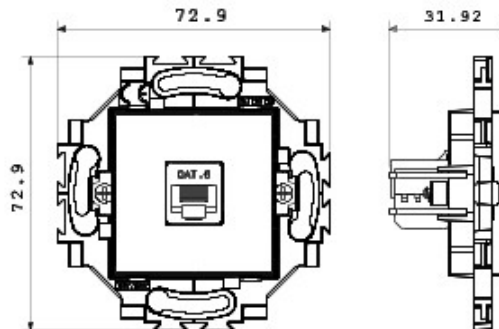

Appareillage résidentiel pour installation en boîte d'encastrement cloisons creuses ou maçonnerie, caractérisé par la sobriété et l'élégance de ses formes classiques. Les plaques en technopolymère sont disponibles en sept couleurs, de 1 poste (2 modules) à 5 postes (2+2+2+2 modules) et peuvent être installées indifféremment aussi bien en position horizontale qu'en verticale. La gamme, développée autour d'un ensemble de mécanismes monoblocs, est disponible en deux couleurs: blanc et ivoire, en finition brillante. Extensible grâce aux mécanismes modulaires de la gamme Chorus.

|                          |                |                           |                    |
|--------------------------|----------------|---------------------------|--------------------|
| Catégorie                | Prises données | Couleur                   | Ivoire             |
| Matière                  | Technopolymère | Finition                  | Brillante          |
| Description              | RJ45           | Catégorie d'utilisation   | 6                  |
| Câbles                   | UTP            | Connexion                 | Sans outil         |
| Nombre de paires         | 4              | Fixation                  | Avec griffes/à vis |
| Test du fil incandescent | 850 °C         | Thermopression avec bille | 125 °C             |
| Norme                    | EN 50173       |                           |                    |

### DIMENSIONS