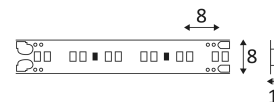

# ST132

- Bandeau LED blanc dynamique.
- Rouleau 5m.
- Précâblé en début et fin de bandeau.
- Autocollant.
- Sécable toutes les 12 LEDs, 50mm.
- Convertisseur et contrôleur à commander séparément.

CODE	DC	LED	T° (K)	LED Lumen	L (mm)
ST132SWW	DC 24V	9,6W/m	2700-6000K	720 Lm/m (2700K)	5000

Usage intérieur uniquement.

Protection contre les pénétrations des corps solides supérieurs à 2,5mm. Protection contre les chutes verticales de gouttes d'eau avec angle d'inclinaison de max. 60°.

Produit alimenté sous une très basse tension de sécurité (T.B.T.S) qui n'excède pas 50V (valeur efficace en courant alternatif).