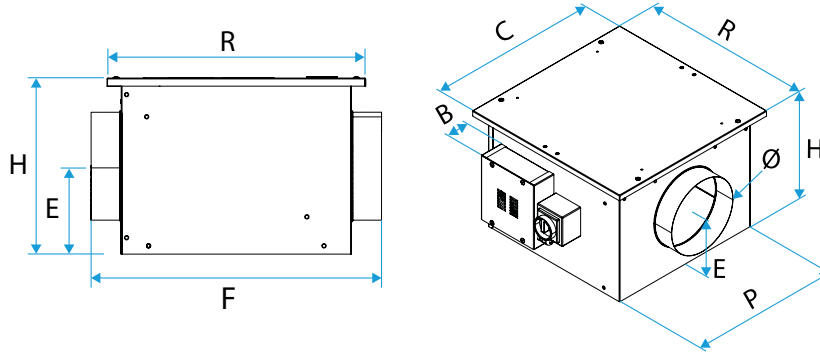

Caisson de ventilation

11034543

EasyVEC® Compact 3000 MICRO-WATT IP

Données dimensionnelles

Références	B (mm)	H (mm)	P (mm)	C (°)	C (mm)	Ø (mm)	E (mm)	F (mm)	R (mm)	Poids (kg)
11034543	98	462	639	694	694	400	232	760	694	28