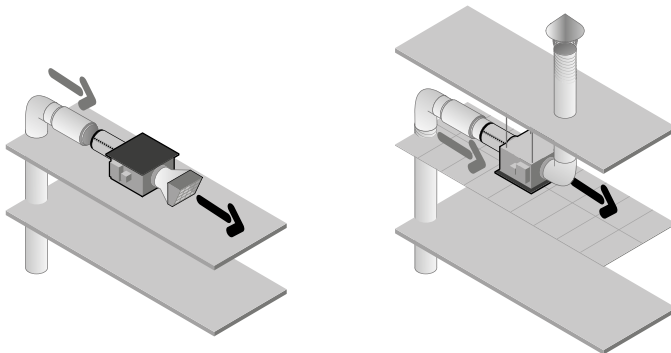

Mise en oeuvre

- installation :
 - emplacement extérieur ou intérieur,
 - pour un montage en faux plafond, un lot de 4 sangles réglables entre 100 et 400 mm est disponible pour fixer le caisson au plafond ou sur une poutre,
 - en extérieur : de préférence à l'abri du vent afin de limiter les pertes de charge au refoulement en cas de mise en oeuvre en toiture.
- pour de meilleures performances acoustiques et aérauliques il est recommandé :
 - d'installer des pièges à son au niveau des piquages du caisson,
 - d'utiliser la gamme d'accessoires à joints ALDES VIRTUO-FIX,
 - d'utiliser les manchettes souples étanches MS PRO pour découpler les vibrations du réseau.

Visuel installation 1

EasyVEC-Compact