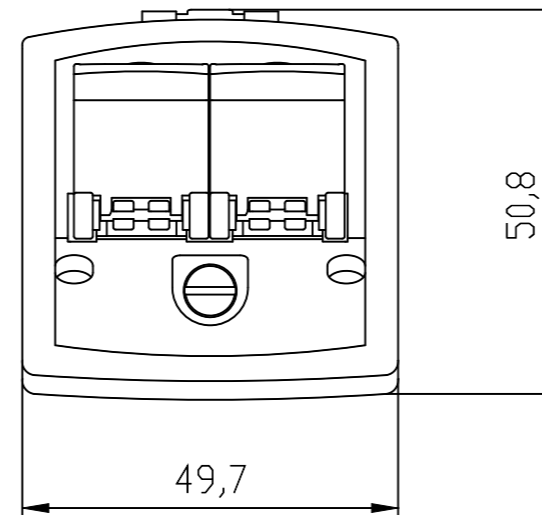

Vorne offen / Front open

Vorne / Front

Links / Left

Oben offen / Top open

Oben / Top

Alle Bemessungswerte sind in Millimeter (mm) angegeben.
All dimensions are in millimeters (mm).

SIEMENS

6GK1901BK000AA1_001

Format / Size: DIN A3

Maßstab / Scale: 1:1