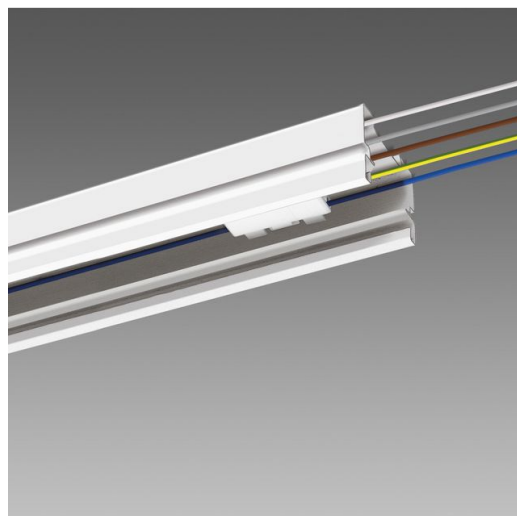

6002 - Canal électrique - non pour ligne continue

Code: 132966-00002268

INFORMATIONS GÉNÉRALES

Article	6002 - Canal électrique - non pour ligne continue
Code	132966-00002268

DIMENSIONS ET POIDS

Longueur (mm)	4263 mm
Largeur (mm)	60 mm
Hauteur (mm)	40 mm
Poids (Kg)	4.7 kg

Structure porteuse pour la composition de lignes continues avec luminaires Techno System ou mixtes. Installation simple et rapide sur mur, en plafonnier ou en suspension grâce à la grande variété des accessoires. Le canal comporte, de série, une alimentation à 5 pôles, à 7 pôles (pour les versions secours et gradables DALI) et à 11 pôles, avec borniers à raccord rapide.

Le canal électrique 6002 est disponible avec moins de connecteurs (1 ou 2 respectivement) à chaque fois que l'installation en ligne continue des luminaires n'est pas nécessaire. Il sera ainsi possible d'optimiser l'uniformité esthétique (pas de connecteurs inutilisés) et de diminuer les coûts.

Permet l'installation rapide des luminaires Techno System non en ligne continue.

13296046000200 - 1 connecteur (gauche)
13296100002265 - 1 connecteur (gauche)
13296100002266 - 1 connecteur (gauche)

13296046002265 - 1 connecteur (droite)
13296100002021 - 1 connecteur (droite)
13296100002267 - 1 connecteur (droite)