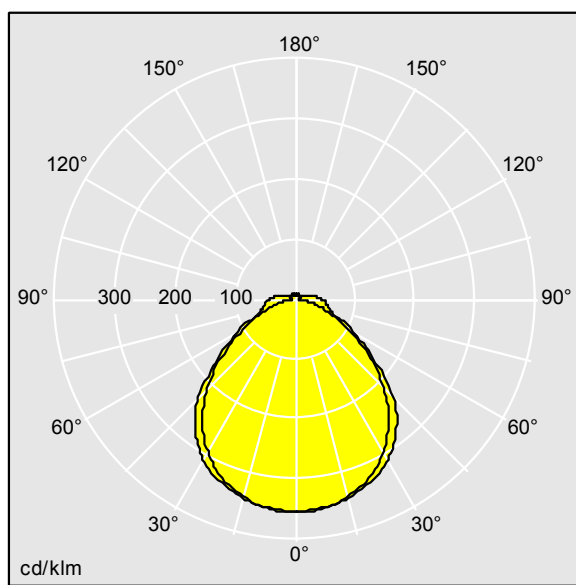

IQ Wave SP

THORN

96629301 IQ SURF L LED6700-840 MWS

LED	61W IQSU_6700_4K	IP40	IK05						650°C	T _a -20 +25
-----	------------------	------	------	--	--	--	--	--	-------	---------------------------

IQ Wave SP

Luminaire LED léger, Monté en plafonnier, avec optique MV Tech. Electronique, non gradable. Avec détecteur de mouvement intégré pour un contrôle marche/arrêt. Classe électrique I, IP40, IK05. Corps, diffuseur, cadre et embouts : Polycarbonate (PC) finition blanc (similaire à RAL9016). Appareillage : pré-enduit acier blanc. Livré avec LED 4 000 K

Dimensions : 1440 x 210 x 70 mm
Puissance du luminaire: 61 W
Flux lumineux du luminaire: 6700 lm
Efficacité lumineuse du luminaire: 110 lm/W
Poids : 5,1 kg

TLG_IQSU_F_SUP_PDB.jpg

TLG_IQSU_M_SUR.wmf

TLG_SP_0043163.ltd

Position de la lampe: STD - Standard
Source lumineuse: LED
Flux lumineux du luminaire*: 6700 lm
Efficacité lumineuse du luminaire*: 110 lm/W
Indice min. de rendu des couleurs: 80
Convertisseur: 1 x 28000713 LC 75W 100-400mA
flexC Ip EXC
Température de couleur*: 4000 Kelvin