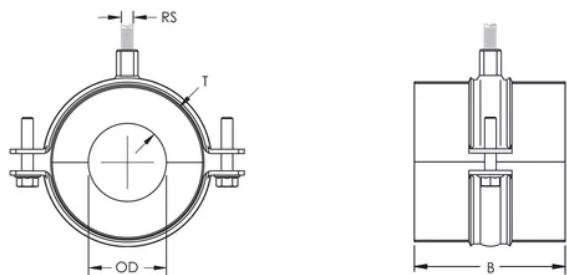

Temperature: -40 à 90-°C

Outer Diameter: 42-mm

Pipe Size: 1 1/4-po

NB/DN: 32

Rod Size: M8;M10

B: 50-mm

## DIAGRAMS