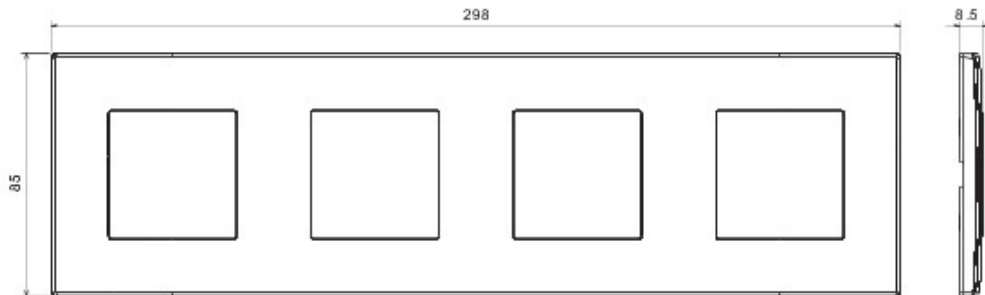

Appareillage résidentiel pour installation en boîte d'encastrement cloisons creuses ou maçonnerie, caractérisé par la sobriété et l'élégance de ses formes classiques. Les plaques en technopolymère sont disponibles en sept couleurs, de 1 poste (2 modules) à 5 postes (2+2+2+2 modules) et peuvent être installées indifféremment aussi bien en position horizontale qu'en verticale. La gamme, développée autour d'un ensemble de mécanismes monoblocs, est disponible en deux couleurs: blanc et ivoire, en finition brillante. Extensible grâce aux mécanismes modulaires de la gamme Chorus.

Catégorie	Plaque	Couleur	Gris clair
Matière	Technopolymère	Finition	Brillante
Description	4 postes	Type	Horizontale/Verticale
Entraxe	71 mm	Test du fil incandescent	650 °C
Thermopression avec bille	70 °C	Norme	EN 60669-1

### DIMENSIONS