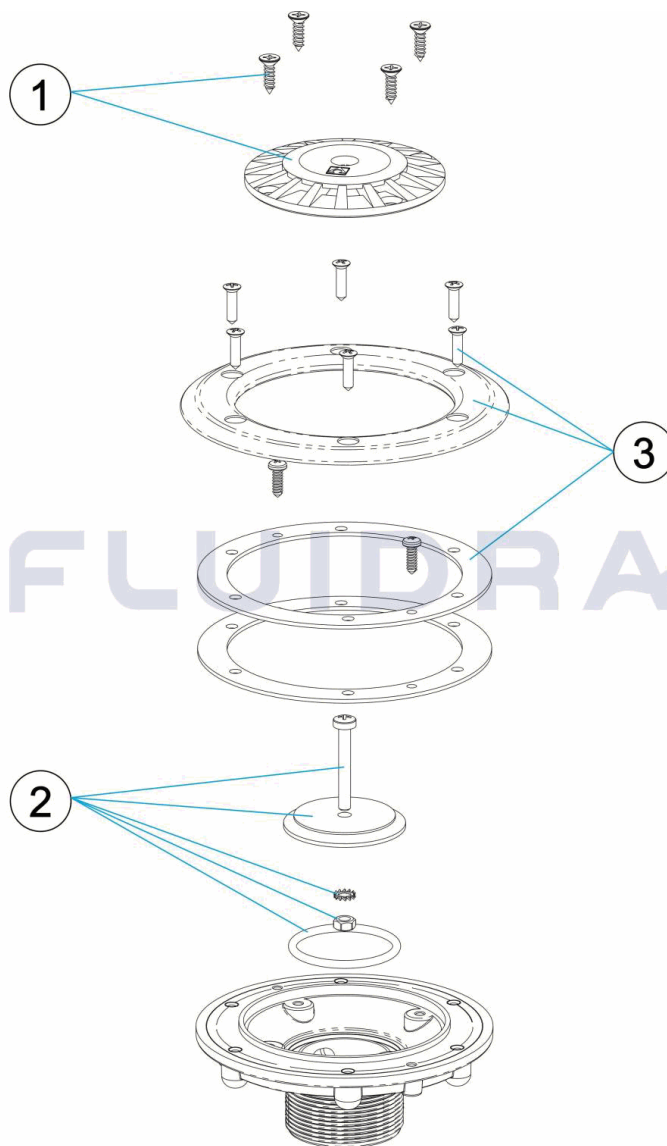

CODE **00340, 00340CL090, 00340CL129, 00340CL144**

DESCRIPTION: **BUSE DE FOND LINER**

**FRANCAIS**

POS	CODE	DESCRIPTION	POS	CODE	DESCRIPTION
1	* 4402042203	GRILLE	3	* 4402042201	BRIDE DE BOUCHE
1	* 4402040046	GRILLE	3	* 4402040047	BRIDE DE BOUCHE
1	* 4402040069	GRILLE	3	* 4402040071	BRIDE DE BOUCHE
1	* 4402040070	GRILLE	3	* 4402040072	BRIDE DE BOUCHE
2	4402040801	DISQUE REGLAGE DEBIT			

CODE **00340, 00340CL090, 00340CL129, 00340CL144**

DESCRIPTION: **BUSE DE FOND LINER**

## OBSERVATIONS

POS	CODE	OBSERVATIONS
1	4402042203	POUR: 00340 BLANCO / WHITE
1	4402040046	POUR: 00340CL090 BEIGE
1	4402040069	POUR: 00340CL129 GRIS / GREY
1	4402040070	POUR: 00340CL144 ANTRACITA / ANTHRACITE
3	4402042201	POUR: 00340 BLANCO / WHITE
3	4402040047	POUR: 00340CL090 BEIGE
3	4402040071	POUR: 00340CL129 GRIS / GREY
3	4402040072	POUR: 00340CL144 ANTRACITA / ANTHRACITE