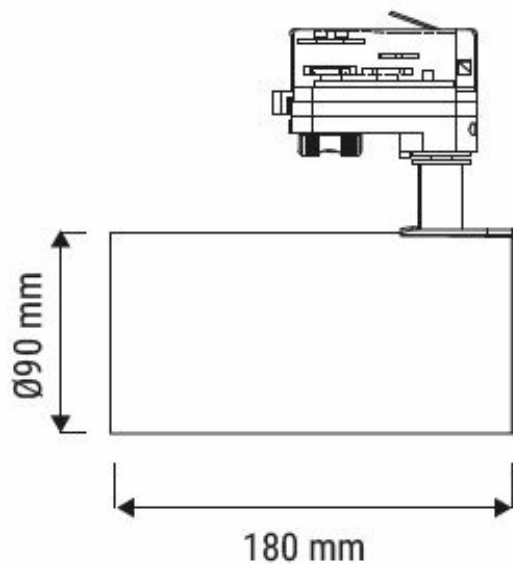

RÉFÉRENCE	DÉSIGNATION
005379	VOLET BLANC 7W
005380	VOLET NOIR 7W
005381	VOLET BLANC 15W
005382	VOLET NOIR 15W
005383	VOLET BLANC 30W
005384	VOLET NOIR 30W

Ambiance