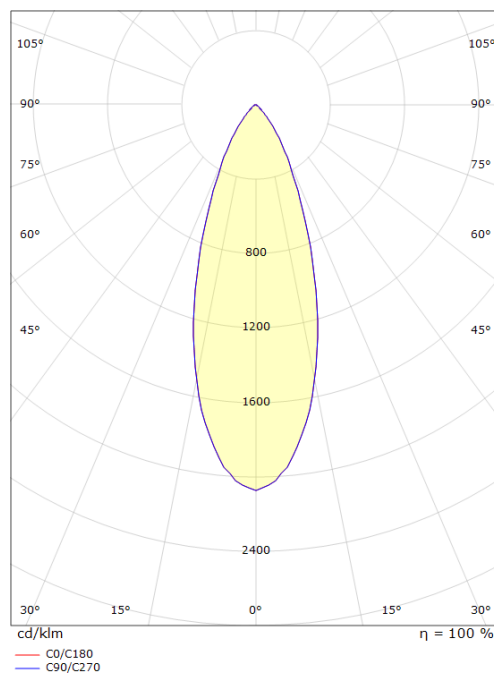

## Dimensions (mm)

Hauteur (H): 27  
 Diameter (D): 33  
 Cut-out: 25  
 Ceiling void depth: 26  
 Distance d'une surface inflammable: 0mm  
 Poids (brutto/netto): 0.036