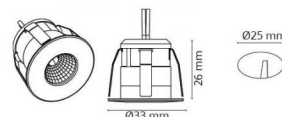

Codes-articles: **907003**
EAN: 7021989070030
SG code: 5046907003

Source lumineuse

Type de source lumineuse: LED (non interchangeable)
Wattage: 1W
System wattage: 1.0W
Luminous flux: 80lm
Efficacité: 80 lm/W
Température des couleurs: 2700K
Rendu des couleurs (CRI): Ra>90
Facteur MacAdams: SDCM: 3
Durée de vie: L70/B50>50,000
Light distribution: Directe
Optique: Réflecteur moyen
Faisceau: 36°