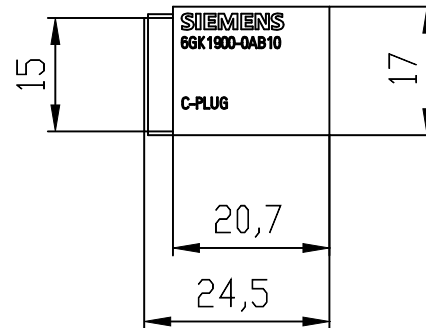

Rechts / Right

Vorne / Front

Links / Left

Oben / Top

Alle Bemessungswerte sind in Millimeter (mm) angegeben.
All dimensions are in millimeters (mm).

SIEMENS

6GK19000AB10_001

Format / Size: DIN A4

Maßstab / Scale: 1:1