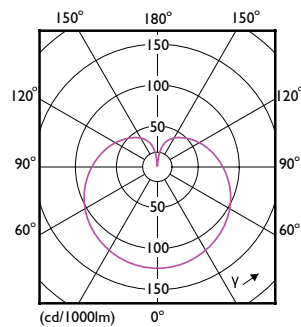

Données photométriques

Light Distribution Diagram - CorePro LEDbulb ND 7.5-60W A60 B22 930