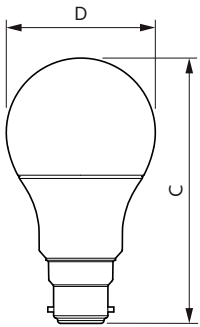

### Données du produit

Caractéristiques générales	
Type de lampe	LED
Référence de mesure de flux	Sphere
Nombre de cycles d'allumage	50 000
Durée de vie nominale	15 000 h
Culot	B22 [B22]

Photométries et colorimétries	
Code couleur	930 [CCT of 3000K]
Angle du faisceau (nom.)	200 degré(s)
Flux lumineux	806 lm
Désignation de la couleur	Blanc (WH)
Température de couleur corrélée (nom.)	3000 K
Efficacité lumineuse (nominale)	107,00 lm/W
Cohérence des couleurs	<6
Indice de rendu de couleur (IRC)	90
LLMF à la fin de la durée de vie nominale (nom.)	70 %
Valeur de scintillement (PstLM)	0,1

## Matériaux et finitions

Finition ampoule	Dépoli
Forme de la lampe	A60 [A 60 mm]

## Schéma dimensionnel

Product	D	C
CorePro LEDbulb ND 7.5-60W A60 B22 930	60 mm	110 mm