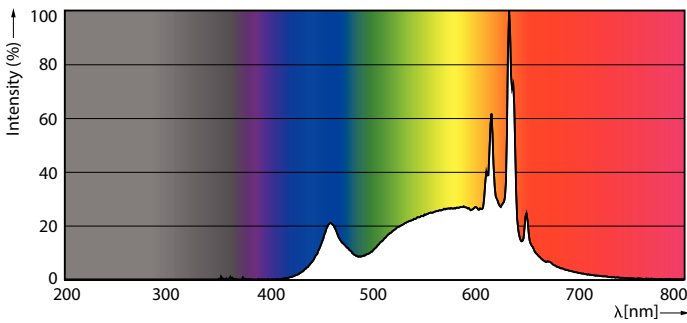

Données photométriques

Spectral Power Distribution Colour