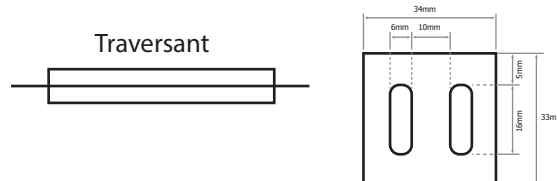

### Dimensions

### Schéma patte de fixation

Mobilité patte : 180° + Entraxe de fixation réglable de 950mm à 60mm