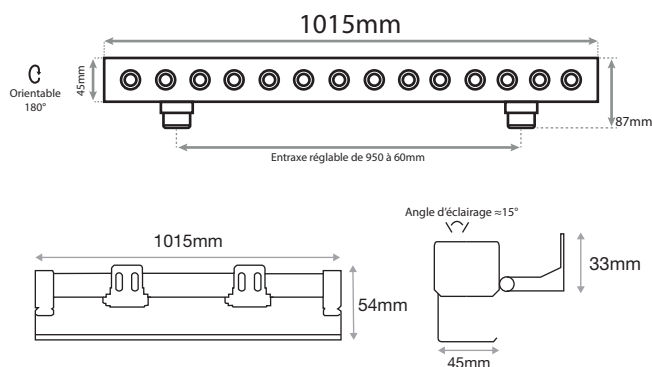

## ARCHEO LINE LED WALL WASHER - TRAVERSANT 36W - RGB - 24VDC

Câble connecteur DMX Mâle 27cm 3G 0,75mm<sup>2</sup>    Câble connecteur DMX Femelle 27cm 4G 0,75mm<sup>2</sup>    Bouchon

### Ref. 8028

Produit : Wall Washer RGB

**Dimmable : Oui**

Finition : Noir

Puissance absorbée : 36W

Dimensions (L x l x H) : 1015 x 45 x 54 mm

Câble Input : 21cm 4 G 0,75mm<sup>2</sup>

Câble Output : 21cm 4 G 0,75mm<sup>2</sup>

### Dimensions

### Schéma patte de fixation

Mobilité patte : 180° + Entraxe de fixation réglable de 950mm à 60mm