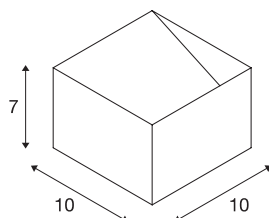

LOGS IN

applique intérieure, carré, alu/blanc, LED, 6,9W, 3000K

L'applique en saillie marquante LED UP/DOWN LOGS IN dispose d'une puissante COB LED très moderne qui délivre indirectement sa lumière blanc chaud. Elle convient ainsi parfaitement pour un éclairage sans éblouissement des escaliers, des accès et des pièces. Le convertisseur à courant constant intégré dans la patère permet un raccordement direct à la tension secteur 230V.

INFORMATIONS TECHNIQUES

Réf.	151325
Code IP	IP 20
Montage	En saillie
Détails de montage	Applique
Tension nominale primaire	100-240V ~50/60Hz
Courant / tension secondaire	500 mA
Classe de protection	I
Puissance en watts	6 W
Hauteur du courant d'appel	4.5 A
Durée du courant d'appel	30 µs
Effet stroboscopique (SVM)	0.1
Lumen	470 lm
Température de couleur	3000 Kelvin
Coloris	alu
IRC	90
Données LXXBXX	L70B50
Durée de vie	30000 h
Sortie lumineuse	direct-indirect
Largeur	10 cm
Hauteur	7 cm
Profondeur	10 cm
Poids net	0.497 kg