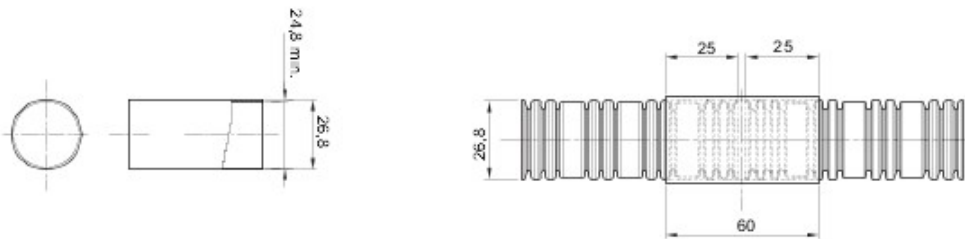

Couleur	Transparent	Matière	PVC
Conduits Ø (mm)	25	Electrocod	210

DIMENSIONS

NORMES ET HOMOLOGATIONS

GEWISS S.A.S. 1, Rue du Rio Salado 91940
Les Ulis Cedex
Tel : +33 1 64 86 80 80

www.gewiss.com
www.gewiss@gewiss.fr
Dernière mise à jour 21/02/2020