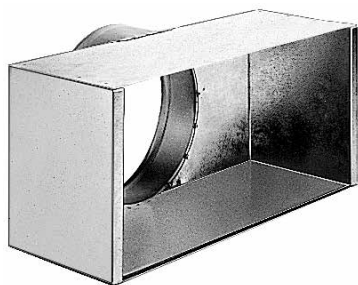

## Grille

11053456

Plénum MT F3 800X150/2xD160 PA cfg

Plénum MT F3

**Description produit**

Ce plénum assure la reprise ou le soufflage d'air via les grilles SC, AC (101, 102, 121, 123, 125) et GRIDLINED Wall.

**Domaines d'application**

Neuf, Rénovation, Locaux tertiaires

**Mise en oeuvre**

- fixation non apparente de la grille grâce à des clips à friction.

**Caractéristiques principales**

- acier galvanisé,
- piquage à l'arrière.