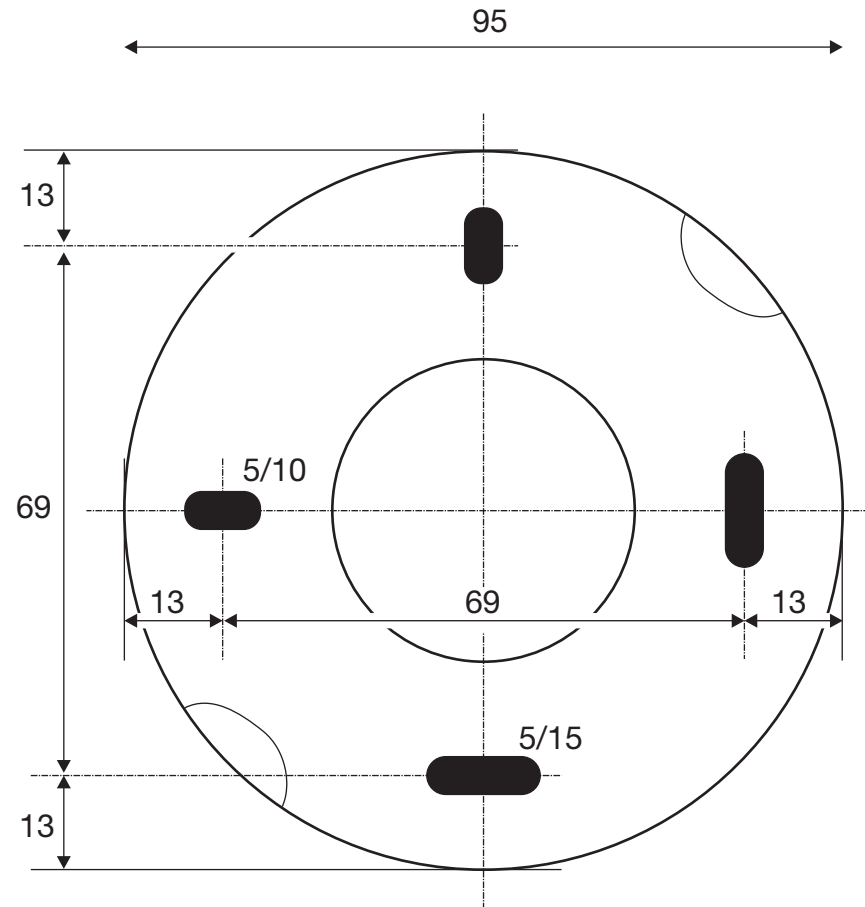

Item-no. 1007590 ...91 ...92 ...93
(mm)
not in scale
nicht maßstäblich

26.06.2023 SLV GmbH

Technische Änderungen vorbehalten. Technical Details are subject to change. Les détails techniques sont sujet à des changements. Nos reservamos el derecho a modificaciones técnicas. Modifiche tecniche riservate. Behoudens technische wijzigingen. Ret til tekniske ændringer forbeholdes. Zmiany techniczne zastrzeżone. Сохраняется право на внесение технических изменений. Techniska ändringar kan förekomma. Teknik deęişiklik yapma hakkı saklıdır. A technikai részletek termékenként változhatnak.