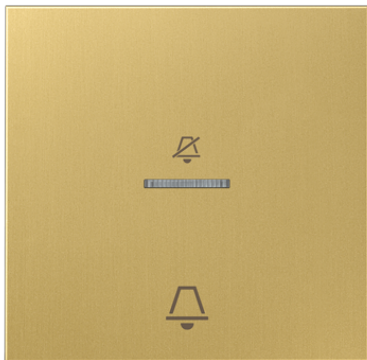

# Fiche technique produit

Enjoliveur hôtel simple touche, extérieur

**Numéro de référence**

ME CU KO5 D C

**Enjoliveur hôtel simple touche, extérieur**

pour bouton poussoir hôtel, extérieur, Art. N° : 534 KO5 EU D 24, 534 KO5 EU D 230  
avec voyant crayon et symbole "Ne pas déranger"  
avec symbole "sonnerie"

**Finitions métalliques**

**Couleur:**  
Laiton doré

**Matériaux:**  
laiton