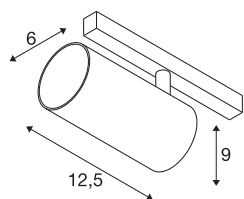

NUMINOS® S 48V TRACK

DALI, spot, noir / noir, 16 W, 1060 lm, 3000 K, IRC90, 20°

Un minimalisme raffiné sur toute la ligne : les spots compacts NUMINOS® diffusent un éclairage élégant et efficace à la fois sur le système de rails 48V. Avec leurs formes cylindriques épurées, elles s'intègrent dans les intérieurs les plus raffinés. L'intensité lumineuse, la couleur de la lumière (2700K/3000K/4000K) et l'angle de demi-diffusion (20°/40°/55°) des spots DALI peuvent être ajustés en fonction des besoins du projet. Le boîtier en aluminium est disponible en noir, en blanc ou chromé. La valeur CRI supérieure à 90 assure un rendu des couleurs naturel. Grâce à l'adaptateur pour rails, ce spot peut être installé aussi rapidement que facilement.