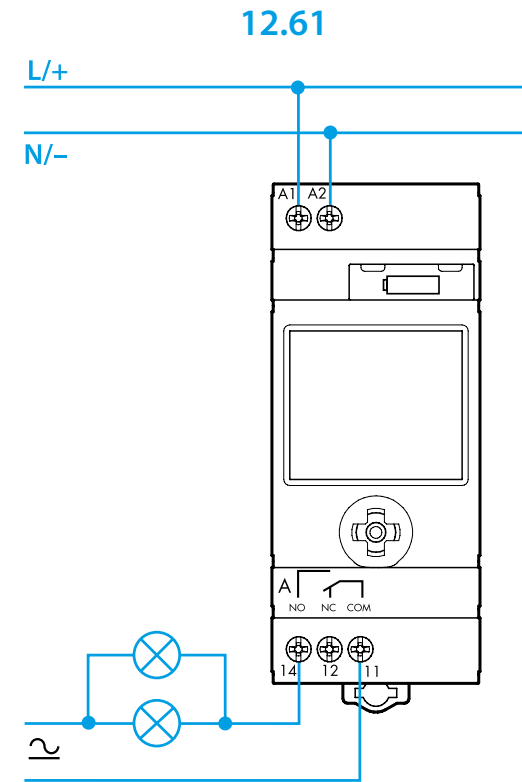

12.61

12.62

FRANCAIS

12.61/62

INTERRUPTEUR HORAIRE DIGITAL JOURNALIER/HEBDOMADAIRE
Programmation par Smartphone en utilisant la technologie NFC, avec l'application Finder Toolbox, disponible en téléchargement gratuit sur Google Play™ - Apple Store.

1 INDICATION DISPONIBLE A L'ÉCRAN

- A Menu réglage
- B Jours de la semaine
- C Programme vacances
- D Marche forcée permanente activée - canal A
- E Fonctions canal A (ON, OFF, Impulsion)
- F Jour - secondes/minutes
- G Fonctions canal B (ON, OFF, Impulsion) (seulement pour 12.62)
- H Marche forcée permanente activée - canal B (seulement pour 12.62)
- I Heure, année, jour, mois, heures, minutes, heure légale ON/OFF, programme vacances, (début: jour/mois. fin: jour/mois), Code PIN ON/OFF, fin
- L Horloge non alimentée (alimentée par batterie)- Batterie faible (avec alimentation)
- M Annuler
- N Numéro de programme (max 50), Y(Année), M(mois), D(Jour), M(minute) Heure légale ON/OFF (EU= Europe - BR= Brésil - AU= Australie), Programme vacance (Début-fin)
- O Menu programmation

2 REGLAGES (exemples)

- 2a Réglage: année, jour, mois, heure, minutes, EU,(Heure d'été/hiver)
- 2b Programme vacances (Début : jour/mois. Fin : jours/mois), PIN, End

3 EXEMPLES DE PROGRAMMATION

- 3a Fonction ON - OFF (6:25 ON - 19:15 OFF, Lun, Mer, Ven, Dim)
- 3b Fonction IMPULSION (11:00: impulsion 5 s, Lun, Mer, Ven)

4 MODE MANUEL

- 4a Manuel ON/OFF canal A
- 4b Manuel ON/OFF canal B (Seulement pour 12.62)
- 4c Marche forcée permanente ON/OFF - Canal A
- 4d Marche forcée permanente ON/OFF - Canal B (seulement pour 12.62)

5 SUPPRESSION DE TOUS LES PROGRAMMES

6 SUPPRESSION D'UN SEUL PROGRAMME

NOTE