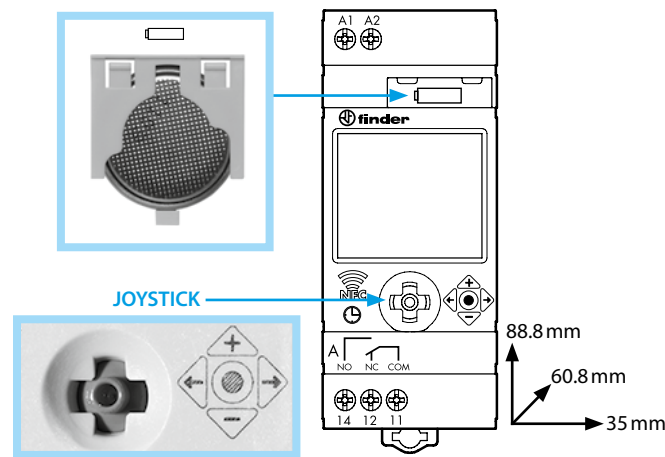

12.61

12.62

FRANCAIS

12.61/62

INTERRUPTEUR HORAIRE DIGITAL JOURNALIER/HEBDOMADAIRE
Programmation par Smartphone en utilisant la technologie NFC, avec l'application Finder Toolbox, disponible en téléchargement gratuit sur Google Play™ - Apple Store.

1 INDICATION DISPONIBLE A L'ÉCRAN

- A Menu réglage
- B Jours de la semaine
- C Programme vacances
- D Marche forcée permanente activée - canal A
- E Fonctions canal A (ON, OFF, Impulsion)
- F Jour - secondes/minutes
- G Fonctions canal B (ON, OFF, Impulsion) (seulement pour 12.62)
- H Marche forcée permanente activée - canal B (seulement pour 12.62)
- I Heure, année, jour, mois, heures, minutes, heure légale ON/OFF, programme vacances, (début: jour/mois. fin: jour/mois), Code PIN ON/OFF, fin
- L Horloge non alimentée (alimentée par batterie)- Batterie faible (avec alimentation)
- M Annuler
- N Numéro de programme (max 50), Y(Année), M(mois), D(Jour), M(minute) Heure légale ON/OFF (EU= Europe - BR= Brésil - AU= Australie), Programme vacance (Début-fin)
- O Menu programmation

2 REGLAGES (exemples)

- 2a Réglage: année, jour, mois, heure, minutes, EU,(Heure d'été/hiver)
- 2b Programme vacances (Début : jour/mois. Fin : jours/mois), PIN, End

3 EXEMPLES DE PROGRAMMATION

- 3a Fonction ON - OFF (6:25 ON - 19:15 OFF, Lun, Mer, Ven, Dim)
- 3b Fonction IMPULSION (11:00: impulsion 5 s, Lun, Mer, Ven)

4 MODE MANUEL

- 4a Manuel ON/OFF canal A
- 4b Manuel ON/OFF canal B (Seulement pour 12.62)
- 4c Marche forcée permanente ON/OFF - Canal A
- 4d Marche forcée permanente ON/OFF - Canal B (seulement pour 12.62)

5 SUPPRESSION DE TOUS LES PROGRAMMES

6 SUPPRESSION D'UN SEUL PROGRAMME

NOTE