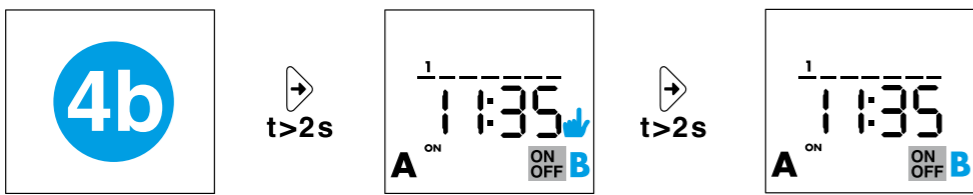

4

4a

4b

4c

4d

5

IT CANCELLAZIONE DI TUTTI I PROGRAMMI
EN DELETION OF ALL PROGRAM
FR SUPPRESSION DE TOUS LES PROGRAMMES
DE LÖSCHEN ALLER PROGRAMME
NL WISSEN VAN ALLE PROGRAMMA'S
PT ELIMINAÇÃO DE TODO PROGRAMA
ES BORRAR TODOS LOS PROGRAMAS

HU AZ ÖSSZESES PROGRAM TÖRLÉSE
CS ODSTRANĚNÍ VŠECH PROGRAMU
PL USUNIĘCIE WSZYSTKICH PROGRAMÓW
RO ȘTERGE TOATE PROGRAMELE
RU УДАЛЕНИЕ ВСЕХ ПРОГРАММ
EL ΔΙΑΓΡΑΦΗ ΌΛΩΝ ΤΩΝ ΠΡΟΓΡΑΜΜΑΤΩΝ
AR محو كل البرامج

6

IT CANCELLAZIONE DI UN SINGOLO PROGRAMMA
EN DELETION OF SINGLE PROGRAM
FR SUPPRESSION D'UN SEUL PROGRAMME
DE LÖSCHEN EINES PROGRAMMES
NL WISSEN VAN EEN ENKEL PROGRAMMA
PT ELIMINAÇÃO DE PROGRAMA INDIVIDUAL
ES BORRAR UN PROGRAMA

HU EGY PROGRAM TÖRLÉSE
CS ODSTRANĚNÍ JEDNOHO PROGRAMU
PL USUNIĘCIE JEDNEGO PROGRAMU
RO ȘTERGE UN SINGUR PROGRAM
RU УДАЛЕНИЕ ОДНОЙ ПРОГРАММЫ
EL ΔΙΑΓΡΑΦΗ ΕΝΟΣ ΠΡΟΓΡΑΜΜΑΤΟΣ
AR محو برنامج واحد