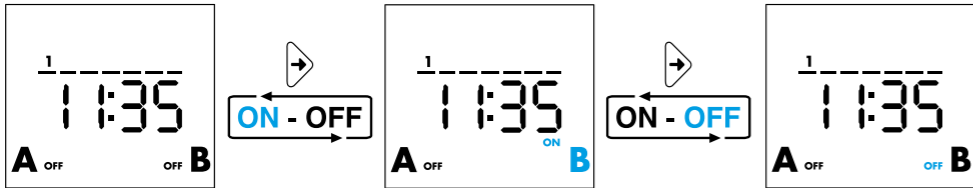

4

4a

4b

4c

4d

5

IT CANCELLAZIONE DI TUTTI I PROGRAMMI
EN DELETION OF ALL PROGRAM
FR SUPPRESSION DE TOUS LES PROGRAMMES
DE LÖSCHEN ALLER PROGRAMME
NL WISSEN VAN ALLE PROGRAMMA'S
PT ELIMINAÇÃO DE TODO PROGRAMA
ES BORRAR TODOS LOS PROGRAMAS

HU AZ ÖSSZESES PROGRAM TÖRLÉSE
CS ODSTRANĚNÍ VŠECH PROGRAMU
PL USUNIĘCIE WSZYSTKICH PROGRAMÓW
RO ȘTERGE TOATE PROGRAMELE
RU УДАЛЕНИЕ ВСЕХ ПРОГРАММ
EL ΔΙΑΓΡΑΦΗ ΌΛΩΝ ΤΩΝ ΠΡΟΓΡΑΜΜΑΤΩΝ
AR محو كل البرامج

6

IT CANCELLAZIONE DI UN SINGOLO PROGRAMMA
EN DELETION OF SINGLE PROGRAM
FR SUPPRESSION D'UN SEUL PROGRAMME
DE LÖSCHEN EINES PROGRAMMES
NL WISSEN VAN EEN ENKEL PROGRAMMA
PT ELIMINAÇÃO DE PROGRAMA INDIVIDUAL
ES BORRAR UN PROGRAMA

HU EGY PROGRAM TÖRLÉSE
CS ODSTRANĚNÍ JEDNOHO PROGRAMU
PL USUNIĘCIE JEDNEGO PROGRAMU
RO ȘTERGE UN SINGUR PROGRAM
RU УДАЛЕНИЕ ОДНОЙ ПРОГРАММЫ
EL ΔΙΑΓΡΑΦΗ ΕΝΟΣ ΠΡΟΓΡΑΜΜΑΤΟΣ
AR محو برنامج واحد