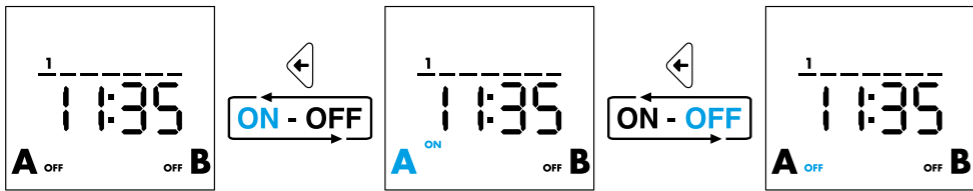

4

4a

4b

4c

4d

5

IT CANCELLAZIONE DI TUTTI I PROGRAMMI
EN DELETION OF ALL PROGRAM
FR SUPPRESSION DE TOUS LES PROGRAMMES
DE LÖSCHEN ALLER PROGRAMME
NL WISSEN VAN ALLE PROGRAMMA'S
PT ELIMINAÇÃO DE TODO PROGRAMA
ES BORRAR TODOS LOS PROGRAMAS

HU AZ ÖSSZESES PROGRAM TÖRLÉSE
CS ODSTRANĚNÍ VŠECH PROGRAMU
PL USUNIĘCIE WSZYSTKICH PROGRAMÓW
RO ȘTERGE TOATE PROGRAMELE
RU УДАЛЕНИЕ ВСЕХ ПРОГРАММ
EL ΔΙΑΓΡΑΦΗ ΌΛΩΝ ΤΩΝ ΠΡΟΓΡΑΜΜΑΤΩΝ
AR محو كل البرامج

6

IT CANCELLAZIONE DI UN SINGOLO PROGRAMMA
EN DELETION OF SINGLE PROGRAM
FR SUPPRESSION D'UN SEUL PROGRAMME
DE LÖSCHEN EINES PROGRAMMES
NL WISSEN VAN EEN ENKEL PROGRAMMA
PT ELIMINAÇÃO DE PROGRAMA INDIVIDUAL
ES BORRAR UN PROGRAMA

HU EGY PROGRAM TÖRLÉSE
CS ODSTRANĚNÍ JEDNOHO PROGRAMU
PL USUNIĘCIE JEDNEGO PROGRAMU
RO ȘTERGE UN SINGUR PROGRAM
RU УДАЛЕНИЕ ОДНОЙ ПРОГРАММЫ
EL ΔΙΑΓΡΑΦΗ ΕΝΟΣ ΠΡΟΓΡΑΜΜΑΤΟΣ
AR محو برنامج واحد