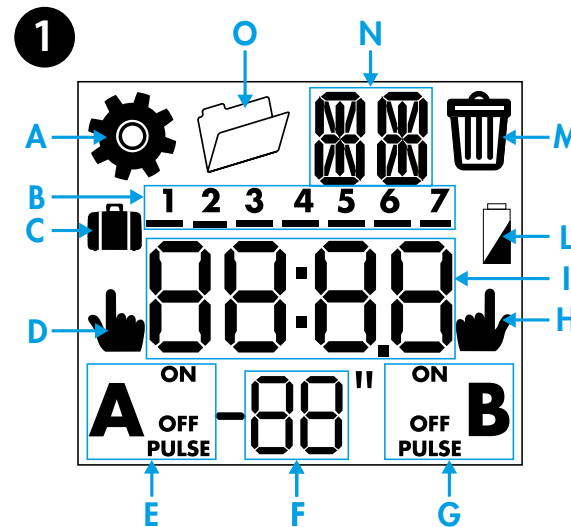

12.61

12.62

FRANCAIS

12.61/62

INTERRUPTEUR HORAIRE DIGITAL JOURNALIER/HEBDOMADAIRE
Programmation par Smartphone en utilisant la technologie NFC, avec l'application Finder Toolbox, disponible en téléchargement gratuit sur Google Play™ - Apple Store.

1 INDICATION DISPONIBLE A L'ÉCRAN

- A Menu réglage
- B Jours de la semaine
- C Programme vacances
- D Marche forcée permanente activée - canal A
- E Fonctions canal A (ON, OFF, Impulsion)
- F Jour - secondes/minutes
- G Fonctions canal B (ON, OFF, Impulsion) (seulement pour 12.62)
- H Marche forcée permanente activée - canal B (seulement pour 12.62)
- I Heure, année, jour, mois, heures, minutes, heure légale ON/OFF, programme vacances, (début: jour/mois. fin: jour/mois), Code PIN ON/OFF, fin
- L Horloge non alimentée (alimentée par batterie)- Batterie faible (avec alimentation)
- M Annuler
- N Numéro de programme (max 50), Y(Année), M(mois), D(Jour), M(minute) Heure légale ON/OFF (EU= Europe - BR= Brésil - AU= Australie), Programme vacance (Début-fin)
- O Menu programmation

2 REGLAGES (exemples)

- 2a Réglage: année, jour, mois, heure, minutes, EU,(Heure d'été/hiver)
- 2b Programme vacances (Début : jour/mois. Fin : jours/mois), PIN, End

3 EXEMPLES DE PROGRAMMATION

- 3a Fonction ON - OFF (6:25 ON - 19:15 OFF, Lun, Mer, Ven, Dim)
- 3b Fonction IMPULSION (11:00: impulsion 5 s, Lun, Mer, Ven)

4 MODE MANUEL

- 4a Manuel ON/OFF canal A
- 4b Manuel ON/OFF canal B (Seulement pour 12.62)
- 4c Marche forcée permanente ON/OFF - Canal A
- 4d Marche forcée permanente ON/OFF - Canal B (seulement pour 12.62)

5 SUPPRESSION DE TOUS LES PROGRAMMES

6 SUPPRESSION D'UN SEUL PROGRAMME

NOTE