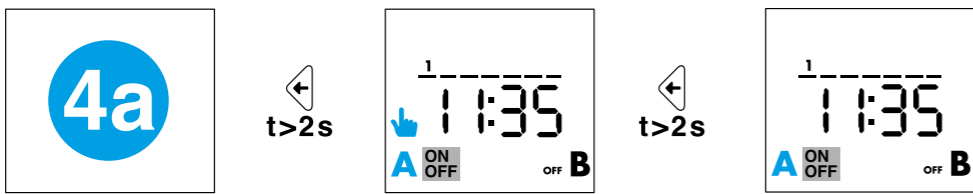

4

4a

4b

4c

4d

5

IT CANCELLAZIONE DI TUTTI I PROGRAMMI
EN DELETION OF ALL PROGRAM
FR SUPPRESSION DE TOUS LES PROGRAMMES
DE LÖSCHEN ALLER PROGRAMME
NL WISSEN VAN ALLE PROGRAMMA'S
PT ELIMINAÇÃO DE TODO PROGRAMA
ES BORRAR TODOS LOS PROGRAMAS

HU AZ ÖSSZESES PROGRAM TÖRLÉSE
CS ODSTRANĚNÍ VŠECH PROGRAMU
PL USUNIĘCIE WSZYSTKICH PROGRAMÓW
RO ȘTERGE TOATE PROGRAMELE
RU УДАЛЕНИЕ ВСЕХ ПРОГРАММ
EL ΔΙΑΓΡΑΦΗ ΌΛΩΝ ΤΩΝ ΠΡΟΓΡΑΜΜΑΤΩΝ
AR محو كل البرامج

6

IT CANCELLAZIONE DI UN SINGOLO PROGRAMMA
EN DELETION OF SINGLE PROGRAM
FR SUPPRESSION D'UN SEUL PROGRAMME
DE LÖSCHEN EINES PROGRAMMES
NL WISSEN VAN EEN ENKEL PROGRAMMA
PT ELIMINAÇÃO DE PROGRAMA INDIVIDUAL
ES BORRAR UN PROGRAMA

HU EGY PROGRAM TÖRLÉSE
CS ODSTRANĚNÍ JEDNOHO PROGRAMU
PL USUNIĘCIE JEDNEGO PROGRAMU
RO ȘTERGE UN SINGUR PROGRAM
RU УДАЛЕНИЕ ОДНОЙ ПРОГРАММЫ
EL ΔΙΑΓΡΑΦΗ ΕΝΟΣ ΠΡΟΓΡΑΜΜΑΤΟΣ
AR محو برنامج واحد