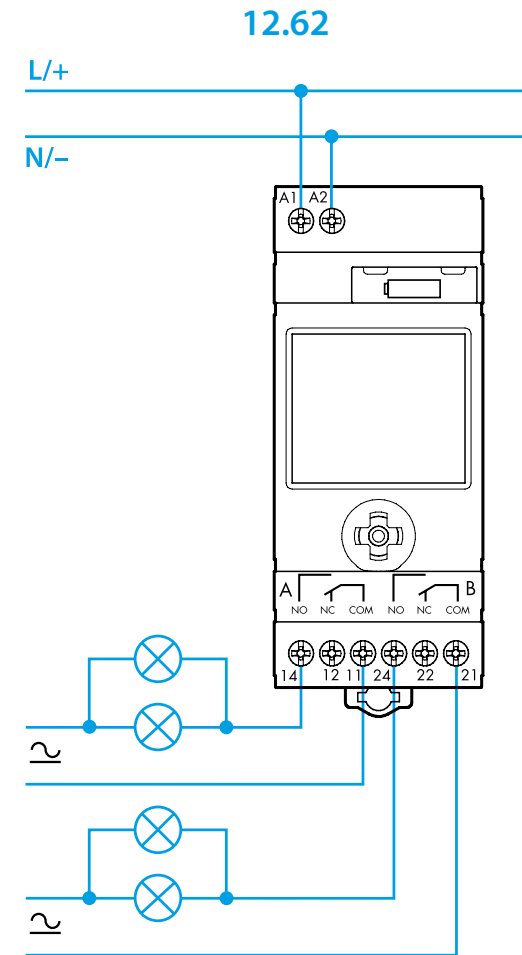

- Operating Control, Independently mounted
- Panel mounting, Type 1 Action
- Pollution Degree 2, Impulse Voltage 4000 V (800 V for 12...24 V models)
- Terminals nominal torque: 0.8 Nm
- The battery can be replaced only by the manufacturer or competent personnel
- The device can be installed and configured only by the installer or a qualified installer