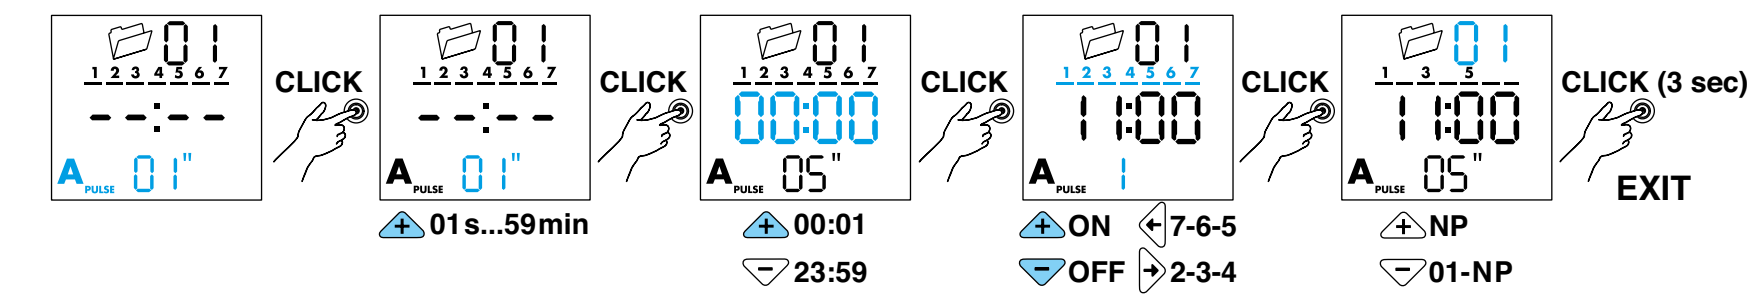

3

1. ⊕ NP (📁XX)
2. IT NP: NUOVO PROGRAMMA
   - EN NP: NEW PROGRAM
   - FR NP: NOUVEAU PROGRAMME
   - DE NP: NEUES PROGRAMM
   - NL NP: NIEUW PROGRAMMA
   - PT NP: NOVO PROGRAMA
   - ES NP: PROGRAMA NUEVO
   - HU NP: ÚJ PROGRAM
   - CS NP: NOVÝ PROGRAM
   - PL NP: NOWY PROGRAM
   - RO NP: PROGRAM NOU
   - RU NP: НОВАЯ ПРОГРАММА
   - EL NP: ΝΕΟ ΠΡΟΓΡΑΜΜΑ
   - AR NP: برنامج جديد
3. A ↔ B
4. ⊕ ON
   ⊖ OFF
   PULSE

3a ON-OFF

3b PULSE