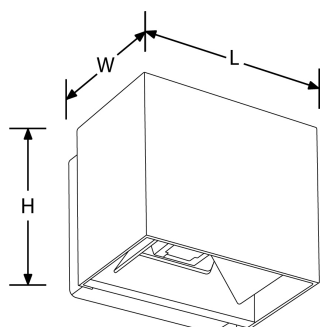

Bluetooth

fonctionne sur
contrôle

Description:

Appareil mural IP65 10W multidirectionnelle Klay

L'appareil Klay est une applique murale décorative qui offre plusieurs angles de faisceau et plusieurs options de distribution de la lumière pour une application intérieure ou extérieure. Sur le dessus ou le dessous du produit, des ailettes réglables permettent de régler l'angle du faisceau entre 15° et 60° par source de lumière, offrant ainsi de multiples effets d'éclairage

Code	Puissance	lm	Couleur	Faisceau	Type produit	Finition
EN-WL10BLK/30	10	730	3000	120	Non gradable	Noir
EN-WL10BLK/40	10	860	4000	120	Non gradable	Noir
EN-WL10G/40	10	1210	4000	120	Non gradable	Anthracite Grey
EN-WL10W/30	10	1000	3000	120	Non gradable	Blanc
EN-WL10W/40	10	1210	4000	120	Non gradable	Blanc

Schéma

Courbe polaire

Couleur

Black

Caractéristiques & Avantages

- Corps en fonte d'aluminium de haute qualité
- Equipé de volets réglables pour permettre un réglage des faisceaux symétriques ou asymétriques
- Indice IP65
- Résistance aux chocs IK06
- Driver LED non-gradable intégré
- Finition noir ou blanc en option
- Garantie 3 ans

Caractéristiques produit:

Technologie:	LED	Nombre de LEDs:	24
Type de tension d'entrée:	200~240V AC	Facteur de puissance:	0.9
Température min:	-20	Température max:	45°C
Réglage positionnel:	Orientable	Distribution lumineuse:	Direct/Indirect
L (mm):	120	H (mm):	100
Indice IP:	IP65	Indice IK:	IK06
Protection acoustique:	No	Composition:	Aluminium
Composition de l'optique:	Polycarbonate	SDCM:	6
Dépréciation lumineuse :	L70	Durée de vie à L70 (h) :	50000