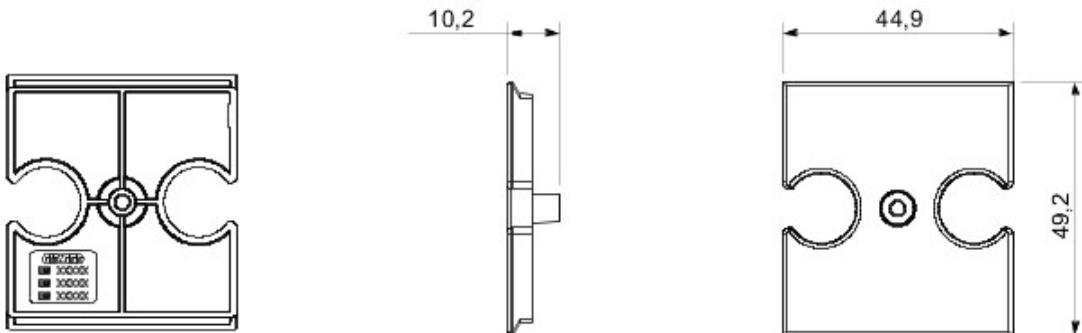

Vaste gamme d'interrupteurs, prises de courant (conformes aux normes nationales et internationales), prises de données, dispositifs pour la gestion du chauffage et du confort, signalisation d'alarmes techniques, éclairage de secours. Les modules Chorus sont proposés dans quatre coloris, blanc brillant, noir satiné, titane vernis et ivoire brillant et dans différentes modularités, 1/2, 1, 2 et 3 modules. Grâce aux supports destinés aux boîtes rectangulaires, carrées et rondes, vous pouvez créer des combinaisons infinies à partir de la gamme de plaques Chorus.

Description	Pour base TV-R	Couleur	Noir
Caractéristiques	Support pour prise	N. trous	2
Electrocod	0122		

### DIMENSIONS

GEWISS S.A.S. 1, Rue du Rio Salado 91940  
Les Ulis Cedex  
Tel : +33 1 64 86 80 80

[www.gewiss.com](http://www.gewiss.com)  
[www.gewiss@gewiss.fr](mailto:www.gewiss@gewiss.fr)  
Dernière mise à jour 21/02/2020