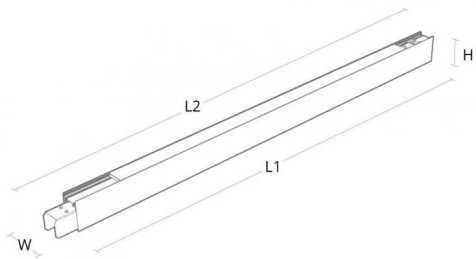

Montage/Connexion

Montage: Suspendu, Indoor
 Module: 1120
 Wire set: Kit de câble avec support de plafond 1x2m
 Cable entry: Bornier sans vis
 Max. luminaires per circuit breaker: B10: 13, B16: 20, C10: 21, C16: 33

Dimensions (mm)

Longueur (L): 1121
 Largeur (W): 42
 Hauteur (H): 70
 Poids (brutto/netto): 2.8 / 2.6

Emballage

Dimensions de l'emballage: 1210 x 44 x 71

5 7 0 3 8 2 1 1 7 7 9 7 9