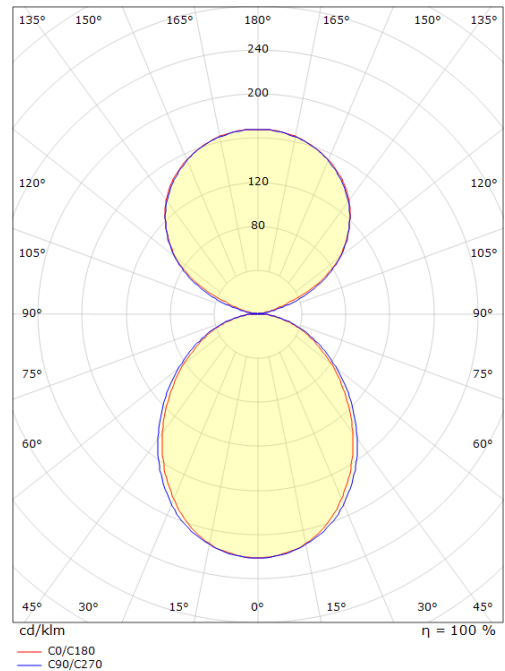

Codes-articles:

8246 094636

EAN:

5703821177979

Source lumineuse

Type de source lumineuse:	LED (interchangeable)
Wattage:	29W
System wattage:	29.0W
Luminous flux:	3830lm
Efficacité:	133 lm/W
Tension:	220-240V
Température des couleurs:	4000K
Rendu des couleurs (CRI):	Ra>80
Facteur MacAdams:	SDCM: 3
Durée de vie:	L80/B10>100,000
Light distribution:	Direct/Indirect

Dimensions (mm)

Longueur (L): 1121
 Largeur (W): 42
 Hauteur (H): 70
 Poids (brutto/netto): 2.8 / 2.6

Emballage

Dimensions de l'emballage: 1210 x 44 x 71

5 7 0 3 8 2 1 1 7 7 9 7 9