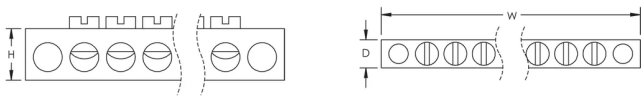

CERTIFICATIONS

FEATURES

La barre en aluminium étamé permet de connecter des conducteurs en cuivre ou en aluminium

Utilisé pour connecter plusieurs conducteurs de mise à la terre

Les trous chanfreinés facilitent les connexions

Le plaquage à l'étain résiste à la corrosion

Barre rigide

Peut être fixé à l'aide de supports d'angle IRS, d'entretoises métalliques DMH ou de retenues et entretoises de distance DH

Installation facile et rapide

Conductor Size, IEC: 2,5 - 16-mm² torsadé

Conductor Size, UL: Torsadé N°-14 - N°-4

Max Current Rating: 85 A

Height: 11,2-mm

Width: 176-mm

Depth: 7,9-mm

Unit Weight: 0,05-kg

DIAGRAMS