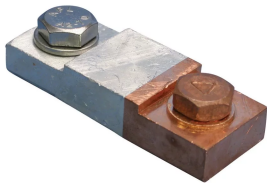

CONNECTEUR DE RUBAN BIMÉTALLIQUE, 25 X 3 MM, 30 X 2 MM TAPE

CATALOG NUMBER

BIM700

FEATURES

Fournit un point de connexion entre les conducteurs à ruban en aluminium et en cuivre en longueur droite

CARACTÉRISTIQUES DU PRODUIT

Article Number: 711480

Material: Aluminum; Copper

Tape Size: 25 x 3 mm; 30 x 2 mm

Depth: 30-mm

Height: 15-mm

Width: 80-mm

Unit Weight: 0,19-kg

Complies With: IEC® EN 62561-1