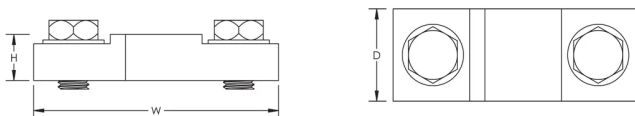

DIAGRAMS

AVERTISSEMENT

Les produits nVent doivent être installés et utilisés conformément aux consignes figurant dans les fiches d'instructions et les documents de formation des produits nVent. Les fiches d'instructions sont disponibles à l'adresse suivante: www.nvent.com et