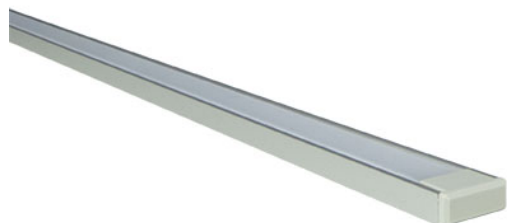

Référence: 880473SM

MICRO-ALU LED IP20 alu SM au CM opale bleu FLEX PERF 24VDC

- Couleur visible du produit : aluminium, diffuseur opale
- Matériau : aluminium, traitement de la surface : anodisé
- Puissance : 14,4W/m
- Flux lumineux : 259lm/m, efficacité lumineuse : 18lm/W
- Couleur de la lumière/température(s) de couleur : bleu
- Nombre de LED : 160LED/m, bandeau FLEX PERF
- Classe de protection : III, tension 24VDC
- Dimmable : Oui, variation avec alimentation/contrôleur compatible (non inclus)
- Indice de protection : IP20, compatible volume sdb : non
- Résistance environnement : Non concerné
- Type de câblage : 20AWG 2x0,5mm²
- Mode de pose/installation : saillie/suspension
- Durée de vie en heures : 50000, durée de vie nominale L80 / B10 à 25 °C
- Températures de fonctionnement : -20°C/+40°C
- Prix indiqué au centimètre : sur-mesure possible jusqu'à 300cm
- Installation dans profil aluminium d'encastrement carrelage, via clips de fixation ou kit de suspensions (non inclus).