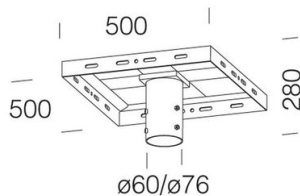

164 - Étrier pour mât

Code: 998097-00

INFORMATIONS GÉNÉRALES

Article	164 - Étrier pour mât
Code	998097-00

DIMENSIONS ET POIDS

Longueur (mm)	500 mm
Largeur (mm)	500 mm
Hauteur (mm)	280 mm
Poids (Kg)	10 kg

164 Suporte para poste

164 - Étrier pour mât

Code: 998097-00

DONNÉES PHOTOMÉTRIQUES

Puissance absorbée (totale) (W)	0 W
------------------------------------	-----

164 - Étrier pour mât

Code: 998097-00

MATÉRIAUX ET COULEURS

TÉLÉCHARGEMENT

Corps	étrier en acier pour fixation sur mât de 4 projecteurs l'un en face de l'autre. Pour mâts Ø 60 / 76 mm.
Couleur	Galvanisé

NORMES ET CONFORMITÉ

Marquages et essais	CE
---------------------	----

GARANTIE

Garantie après-vente	2 yr
----------------------	------

164 - Étrier pour mât

Code: 998097-00

1782 Astro HP - high performance

1783 Astro HE - high efficiency

2797 Astro HE 60°- asymétrique - high efficiency