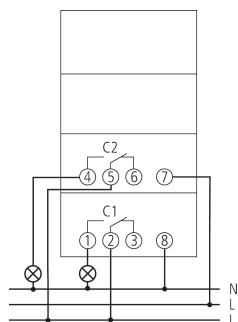

Caractéristiques techniques

	SUL 188 g
Tension d'alimentation	230 V CA
Fréquence	45 - 60 Hz
Nombre de canaux	2
Largeur	3 modules
Type de montage	Rail DIN
Type de raccordement	Bornes à vis
Moteur	Moteur pas à pas piloté par quartz
Programme	Programme journalier
Réserve de mémoire	3 jours
Puissance de commutation à 250 V AC, $\cos \varphi = 1$	10 A

Sous réserve de modifications ou d'erreurs

Pour plus d'informations, consulter: www.theben.fr/produit/1880033

Les données de charge sont déterminées avec des illuminants sélectionnés à titre d'exemple et sont donc des données typiques en raison du grand nombre de produits disponibles.

Caractéristiques techniques

SUL 188 g		SUL 188 g	
Matériaux du boîtier et d'isolation	Thermoplastiques auto-extinguibles résistant aux hautes températures	Classe de protection	II selon EN 60 730-1
Indice de protection	IP 20	Température ambiante	-20°C ... 55°C

Schémas de raccordement

Plans d'encombrement

SUL 188 g
N° de réf.: 1880033

theben

Accessoires

Cache-bornes 52,5 mm
N° de réf.: 9070061

Bride pour montage encastré
N° de réf.: 9070001

Sous réserve de modifications ou d'erreurs