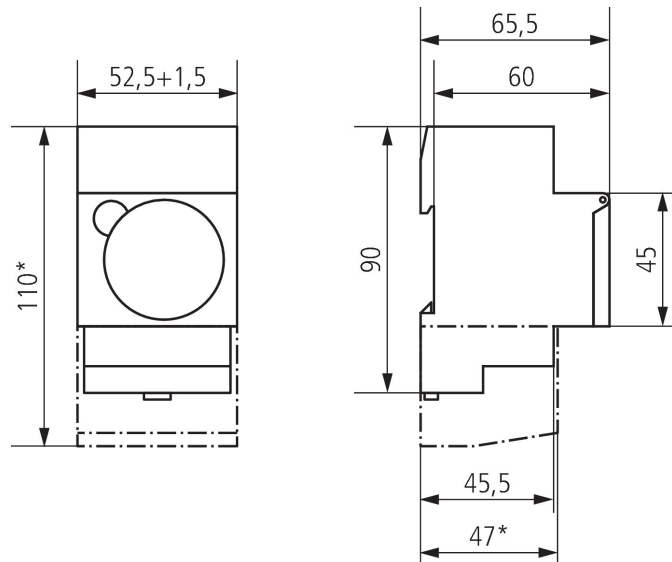

Sous réserve de modifications ou d'erreurs

Pour plus d'informations, consulter: www.theben.fr/produit/1880033

Les données de charge sont déterminées avec des illuminants sélectionnés à titre d'exemple et sont donc des données typiques en raison du grand nombre de produits disponibles.

Caractéristiques techniques

SUL 188 g		SUL 188 g	
Matériaux du boîtier et d'isolation	Thermoplastiques auto-extinguibles résistant aux hautes températures	Classe de protection	II selon EN 60 730-1
Indice de protection	IP 20	Température ambiante	-20°C ... 55°C

Schémas de raccordement

Plans d'encombrement

SUL 188 g
N° de réf.: 1880033

theben

Accessoires

Cache-bornes 52,5 mm
N° de réf.: 9070061

Bride pour montage encastré
N° de réf.: 9070001

Sous réserve de modifications ou d'erreurs