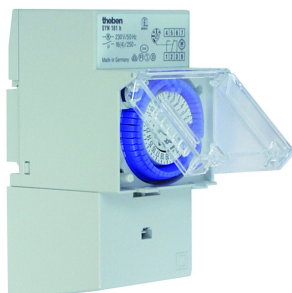

Contrôle du temps et de la lumière
Horloges programmables analogiques

Description des fonctions

- Horloge programmable analogique
- Programme journalier
- 2 canaux
- Réglage précis de l'heure à la minute près
- Période minimale de commutation : 30 minutes
- 10 cavaliers enfichables fournis
- Avec réserve de marche (pile NiMH)
- Piloté par quartz
- Cavaliers enfichables
- Bornes à vis
- Indication de l'état de commutation
- Affichage de contrôle de la marche

Caractéristiques techniques

	SUL 188 g
Tension d'alimentation	230 V CA
Fréquence	45 - 60 Hz
Nombre de canaux	2
Largeur	3 modules
Type de montage	Rail DIN
Type de raccordement	Bornes à vis
Moteur	Moteur pas à pas piloté par quartz
Programme	Programme journalier
Réserve de mémoire	3 jours
Puissance de commutation à 250 V AC, $\cos \varphi = 1$	10 A

	SUL 188 g
Puissance de commutation à 250 V AC, $\cos \varphi = 0,6$	4 A
Période de commutation minimale	30 min
Programmable toutes les	15 min
Précision de marche à 25 °C	$\leq \pm 1$ s/jour (quartz)
Type de contact	Inverseur
Sortie de commutation	Libre de potentiel et indépendant des phases
Consommation stand-by	0,5 W
Norme de contrôle	VDE

Schémas de raccordement

Plans d'encombrement

SUL 188 g
N° de réf.: 1880033

theben

Accessoires

Cache-bornes 52,5 mm
N° de réf.: 9070061

Bride pour montage encastré
N° de réf.: 9070001

Sous réserve de modifications ou d'erreurs