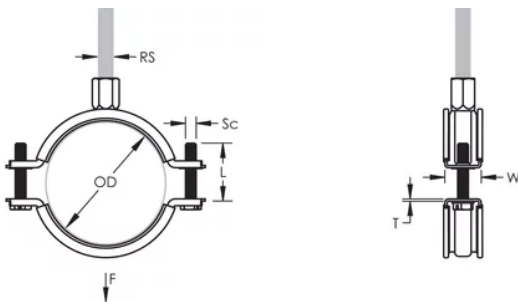

## FEATURES

Les rebords relevés sur le collier évitent que l'isolant se détache pendant l'installation

Une rondelle en plastique évite que les vis ne tombent pendant l'installation

Les vis ont une tête multi-fonction compatible avec embouts de vissage plat, cruciforme et douille hexagonale

## CARACTÉRISTIQUES DU PRODUIT

Article Number: 586006

Material: Steel; EPDM-SBR Rubber

Finish: Électrozingué

Color: Noir

Temperature: -50 à 110-°C

Outer Diameter: 37 – 44 mm

Pipe Size: 1 1/4-po

NB/DN: 32

Rod Size: M8;M10

Width: 20-mm

Épaisseur: 1 mm

Screw Diameter: M6

Screw Length: 27-mm

Static Load: 1000 N

## DIAGRAMS

---