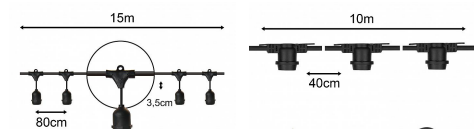

141954
Guirlande 5M 10pcs
E27 IP44

142610
Guirlande 25M 25pcs
E27 IP44