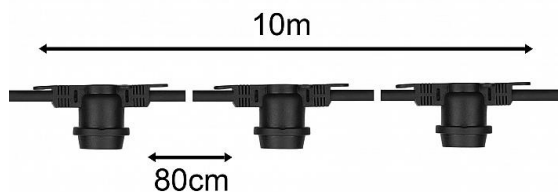

Guirlande 10M 10pcs E27 IP44

Numéro d'article 141336

BAI Guirlande à douilles 10m Noir avec 10x E27 Max 25W par Douille IP44 Classe 2 H07RN-F 2x1.5mm² avec prise et connecteur Connectable. Les douilles et lampes doivent être orientés vers le bas

Guirlande de 10m, prêt à l'emploi avec 10 douilles E27 (distance ± 0,8M), avec fiche, une prise et embout. Sans lampes. Idéal pour les fêtes d'anniversaires, lors de festivals, sur les terrasses, fêtes du vin, parcs d'attractions ou pour d'autres décorations festives. A utiliser en combinaison avec les lampes LED Party Bulb. La charge maximale LED est 325W.

Attributs de Classification Générale

Groupe ETIM	Luminaires
Classe ETIM	Eclairage scénique
Code produit	141336
Marque	Bailey
Nom série de produits	Party light string
Type de produit	E27

Attributs de classification

modèle	ensemble de câbles d'illumination
nombre de points lumineux	10
source lumineuse	LED interchangeable
avec source lumineuse	Non
couleur	autre
type de tension	CA
tension nominale [V]	220 - 240
puissance de raccordement [W]	25
fonctionnement sur batterie	Non
adapté à un usage extérieur	Oui
avec pont de courant	Non
à coupler	Oui
appareil	non requis
appareil de commande échangeable	Non
Classe d'efficacité énergétique de l'éclairage fixe	autre
régulation constante du flux lumineux	Non
classe de protection (IP)	IP44
classe de protection	II
couleur de la lumière	autre
longueur totale [m]	10
diamètre [mm]	8.8
Type de câblage	Pièce de terminaison
nombre de pôles	2
section de conducteur [mm ²]	1.5
type de raccordement	autre