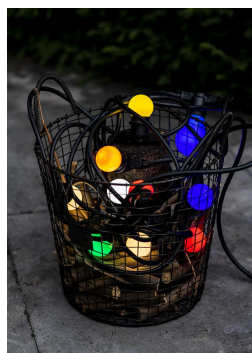

Guirlande 10M 10pcs E27 IP44

Numéro d'article 141336

BAI Guirlande à douilles 10m Noir avec 10x E27 Max 25W par Douille IP44 Classe 2 H07RN-F 2x1.5mm² avec prise et connecteur Connectable. Les douilles et lampes doivent être orientés vers le bas

Guirlande de 10m, prêt à l'emploi avec 10 douilles E27 (distance ± 0,8M), avec fiche, une prise et embout. Sans lampes. Idéal pour les fêtes d'anniversaires, lors de festivals, sur les terrasses, fêtes du vin, parcs d'attractions ou pour d'autres décorations festives. A utiliser en combinaison avec les lampes LED Party Bulb. La charge maximale LED est 325W.

Attributs de Classification Générale

Groupe ETIM	Luminaires
Classe ETIM	Eclairage scénique
Code produit	141336
Marque	Bailey
Nom série de produits	Party light string
Type de produit	E27

Attributs de classification