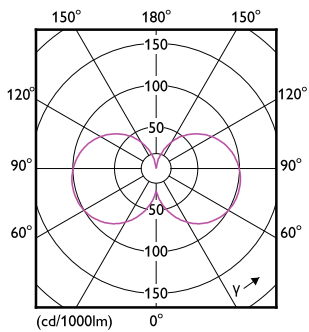

Données du produit

Caractéristiques générales	
Type de lampe	LED
Référence de mesure de flux	Sphere
Nombre de cycles d'allumage	8 000
Durée de vie nominale	15 000 h
Culot	R7S [R7s]

Photométries et colorimétries	
Code couleur	830 [CCT of 3000K]
Flux lumineux	810 lm
Désignation de la couleur	Blanc (WH)
Température de couleur corrélée (nom.)	3000 K
Efficacité lumineuse (nominale)	112,00 lm/W
Cohérence des couleurs	<6
Indice de rendu de couleur (IRC)	80
LLMF à la fin de la durée de vie nominale (nom.)	70 %
Valeur de scintillement (PstLM)	1
Valeur d'effet stroboscopique (SVM)	0,4

Données logistiques

Code EOC	871951430397300
----------	-----------------

Nom du produit de la commande	CorePro R7S 118mm 7.2-60W 830
Code de commande	30397300
Quantité par pack	1
Conditionnement par carton	10
Code 12NC	929002495002
Nom de produit complet	CorePro LED linear R7S 118mm 7.2-60W 830
Codes EAN/UPC - Boîte	8719514303980

Schéma dimensionnel

Product	D	C
CorePro R7S 118mm 7.2-60W 830	15 mm	118 mm

Données photométriques

Light Distribution Diagram - CorePro R7S 118mm 7.2-60W 830

Spectral Power Distribution Colour - CorePro R7S 118mm 7.2-60W 830