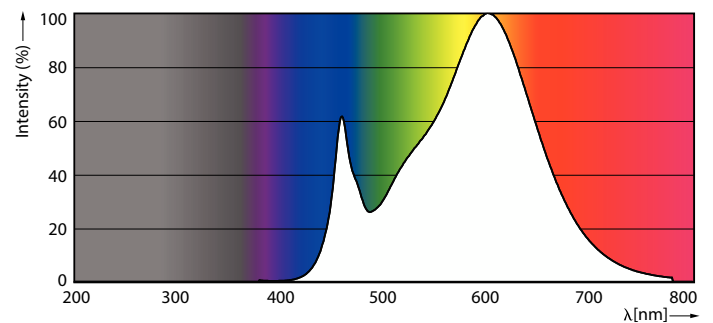

Données du produit

Caractéristiques générales	
Type de lampe	LED
Référence de mesure de flux	Sphere
Nombre de cycles d'allumage	8 000
Durée de vie nominale	15 000 h
Culot	R7S [R7s]

Photométries et colorimétries	
Code couleur	830 [CCT of 3000K]
Flux lumineux	810 lm
Désignation de la couleur	Blanc (WH)
Température de couleur corrélée (nom.)	3000 K
Efficacité lumineuse (nominale)	112,00 lm/W
Cohérence des couleurs	<6
Indice de rendu de couleur (IRC)	80
LLMF à la fin de la durée de vie nominale (nom.)	70 %
Valeur de scintillement (PstLM)	1
Valeur d'effet stroboscopique (SVM)	0,4

Schéma dimensionnel

Product	D	C
CorePro R7S 118mm 7.2-60W 830	15 mm	118 mm

Données photométriques

Light Distribution Diagram - CorePro R7S 118mm 7.2-60W 830

Spectral Power Distribution Colour - CorePro R7S 118mm 7.2-60W 830