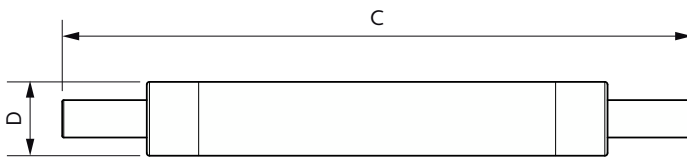

Données du produit

Caractéristiques générales	
Type de lampe	LED
Référence de mesure de flux	Sphere
Nombre de cycles d'allumage	8 000
Durée de vie nominale	15 000 h
Culot	R7S [R7s]

Photométries et colorimétries	
Code couleur	830 [CCT of 3000K]
Flux lumineux	810 lm
Désignation de la couleur	Blanc (WH)
Température de couleur corrélée (nom.)	3000 K
Efficacité lumineuse (nominale)	112,00 lm/W
Cohérence des couleurs	<6
Indice de rendu de couleur (IRC)	80
LLMF à la fin de la durée de vie nominale (nom.)	70 %
Valeur de scintillement (PstLM)	1
Valeur d'effet stroboscopique (SVM)	0,4

Données logistiques

Code EOC	871951430397300
----------	-----------------

Nom du produit de la commande	CorePro R7S 118mm 7.2-60W 830
Code de commande	30397300
Quantité par pack	1
Conditionnement par carton	10
Code 12NC	929002495002
Nom de produit complet	CorePro LED linear R7S 118mm 7.2-60W 830
Codes EAN/UPC - Boîte	8719514303980

Schéma dimensionnel

Product	D	C
CorePro R7S 118mm 7.2-60W 830	15 mm	118 mm

Données photométriques

Light Distribution Diagram - CorePro R7S 118mm 7.2-60W 830

Spectral Power Distribution Colour - CorePro R7S 118mm 7.2-60W 830