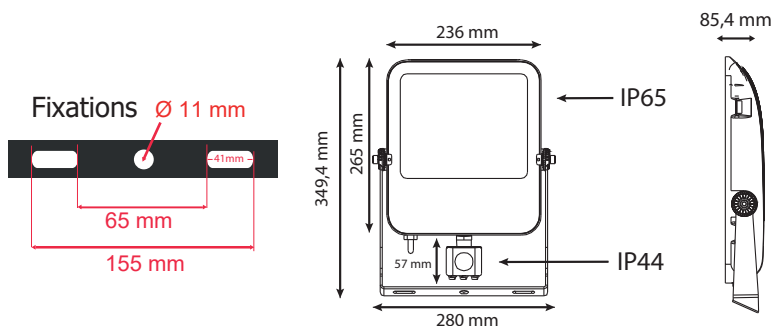

Température couleur : 3000K

Dimmable : Non

Dimensions (L x l x H) : 349,4 x 280 x 85,4 mm

Câble : HO5 RN-F 3G 1.0mm² x 750 mm

Emballage : Boite

EAN : 3701124426758

**Préconisation d'installation de 4 m entre
chaque détecteur**

Matériaux utilisés : Aluminium + Verre + PC

Durée de vie : L70B50 - 50,000h

Poids Net : 3,50 Kg

Dimensions

Détecteur