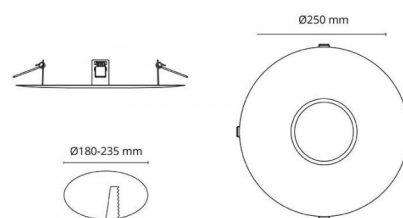

Montage/Connexion

Montage: , Indoor / Outdoor
Module: Junistar, Uniled, Soft & Jupiter

Dimensions (mm)

Hauteur (H): 45
Diameter (D): 250
Cut-out: 180
Poids (brutto/netto): 0.26

Emballage

Dimensions de l'emballage: 260 x 260 x 195