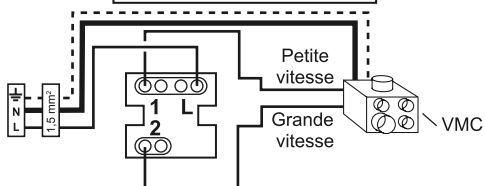

- · · · · (terre) = vert/jaune
- (N (neutre) = bleu
- (L (phase) = tout sauf bleu et vert/jaune