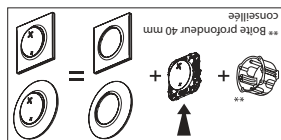

Pour régler la vitesse d'une VMC (Ventilation Mécanique Contrôlée).

Pro & Consumer Service
BP 30076 - 87002 LIMOGES CEDEX FRANCE
www.legrand.fr
Design and Quality by LEGRAND (France)

legrand®

0 952 13

legrand®

COMMANDE DE VMC
Blanc

dooxie™