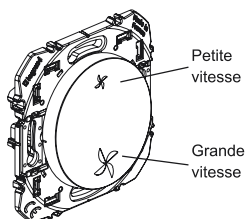

- · · · · (terre) = vert/jaune
- (N (neutre) = bleu
- (L (phase) = tout sauf bleu et vert/jaune