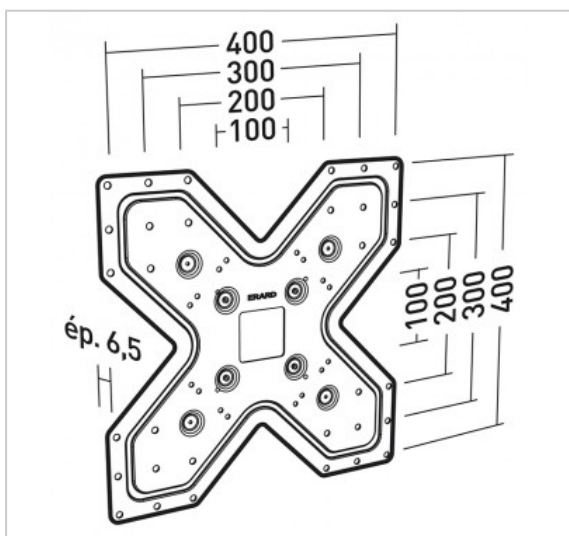

APPLIK 45500

Plaque adaptatrice jusqu'à VESA 400

Référence : 045500

FICHE TECHNIQUE

VESA	100>400
Matériau	Acier
Finition	peinture époxy noire
Temps de montage (min)	10
Personne(s) pour montage	1

EN SAVOIR PLUS

- Pour écrans équipés d'un système de fixation VESA 200x100, 200x200, JVC 120x180, 200x300, 300x300, 400x400, sur tout support muni d'un système de fixation VESA 100 ou 200