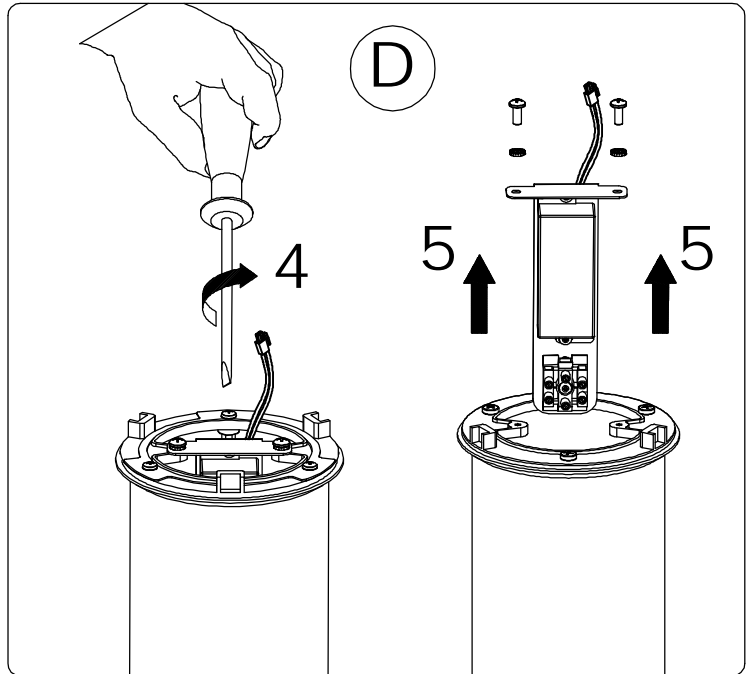

IM SERIE 403 LED

CE		220-240 VOLT	IP65	
----	--	-----------------	------	--

IM SERIE 403 LED

CE		220-240 VOLT	IP65	