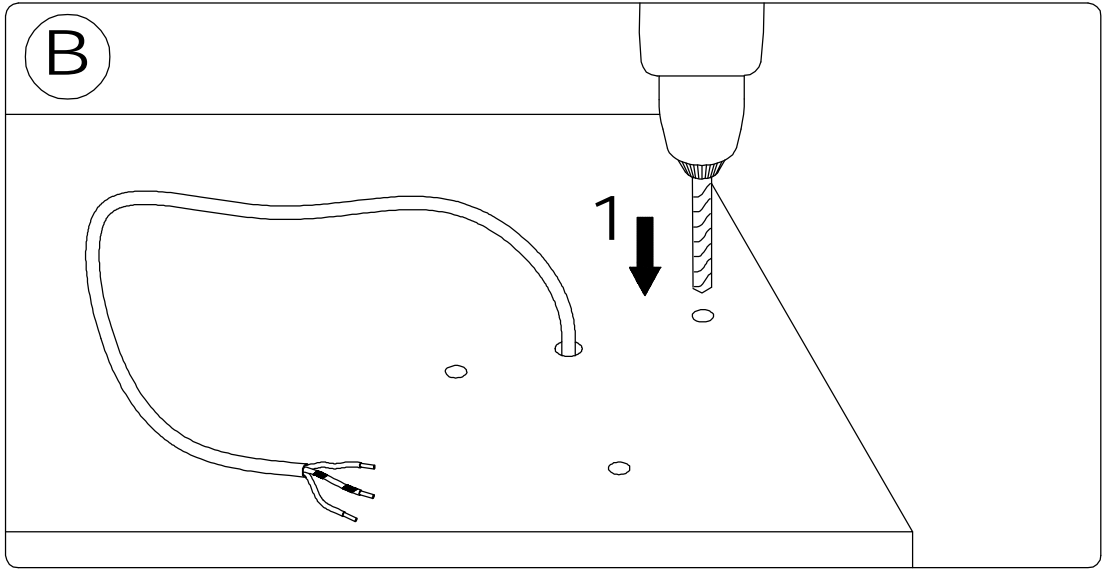

IM SERIE 403 LED

CE		220-240 VOLT	IP65	
----	--	-----------------	------	--

IM SERIE 403 LED

CE		220-240 VOLT	IP65	