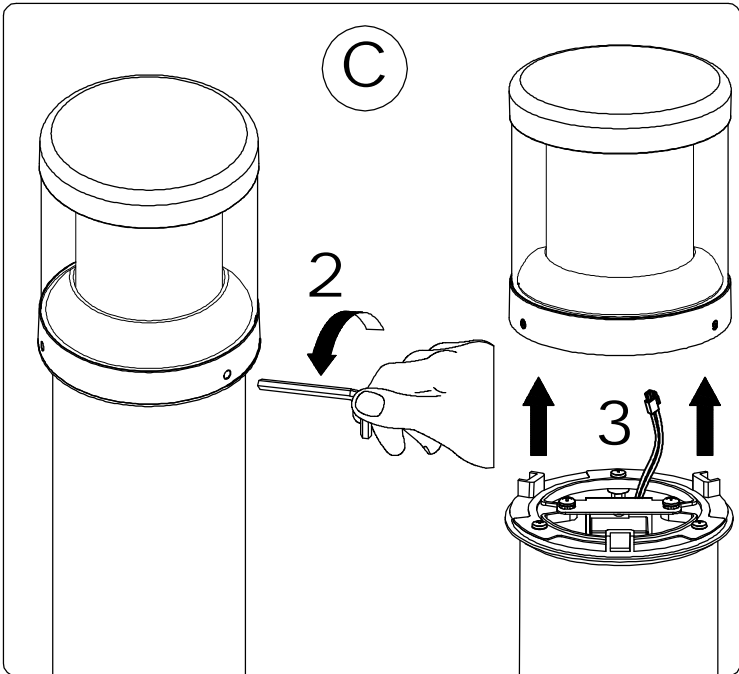

IM SERIE 403 LED

CE		220-240 VOLT	IP65	
----	--	-----------------	------	--

IM SERIE 403 LED

CE		220-240 VOLT	IP65	