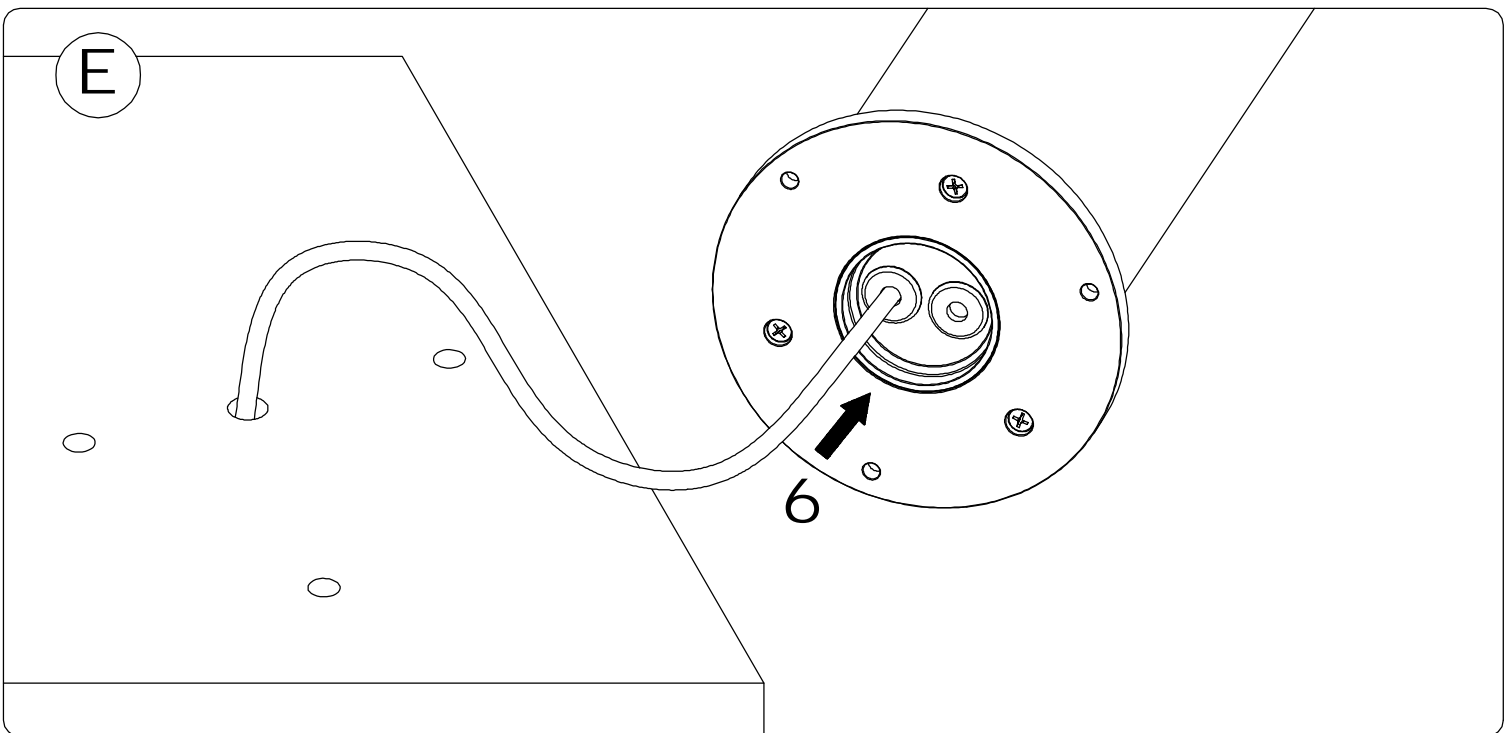

IM SERIE 403 LED

CE		220-240 VOLT	IP65	
----	--	-----------------	------	--

IM SERIE 403 LED

CE		220-240 VOLT	IP65	