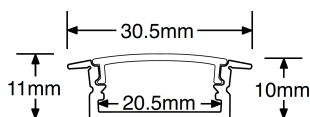

Schéma

Courbe polaire

Couleur