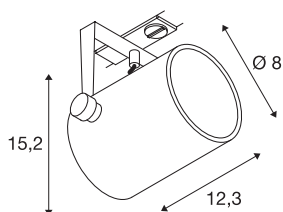

## EURO SPOT TRACK

spot, pour rail 1 allumage, intérieur, blanc, GU10/-QPAR51, 25W max

Spot 230V orientable et inclinable EURO SPOT avec adaptateur correspondant pour système de rail monophasé 230V. Ce luminaire peut être utilisé avec des sources halogènes et LED d'un diamètre maximum de 5cm grâce à la douille GU10 intégrée à la tête aluminium cylindrique.

## INFORMATIONS TECHNIQUES

Réf.	143811
Nombre de douilles	1
Plage d'inclinaison	100 °
Plage de rotation horizontale	350 °
Orientable ou inclinable	Dispositif rotatif et pivotant
Code IP	IP 20
Montage	En saillie
Détails de montage	Rail plafond
Tension nominale primaire	220-240V ~50/60Hz
Classe de protection	I
Puissance en watts	25 W
Coloris	blanc
Sortie lumineuse	direct
Longueur	12.3 cm
Hauteur	18 cm
Diamètre	7.8 cm
Poids net	0.457 kg
Poids brut	0.567 kg
Page du BIG WHITE	485