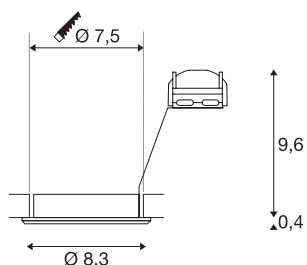

PIKA

encastré de plafond intérieur, rond, orientable, gris argent, GU10/QPAR51, 50W max

Disponible dans les variantes blanc, chrome, laiton et gris argent, l'encastré 230V PIKA QPAR51 orientable permet un positionnement libre du faisceau lumineux. PIKA est un spot moderne pour un éclairage original. Le raccordement électrique s'effectue directement sur la tension secteur 230V.

INFORMATIONS TECHNIQUES

Réf.	1000721
Nombre de douilles	1
Plage d'inclinaison	30 °
Orientable ou inclinable	pivotant
Code IP	IP 20
Montage	Encastrément
Détails de montage	Plafond
Nombre de câblages en continu	10
Tension nominale primaire	220-240V ~50/60Hz
Classe de protection	II
Puissance en watts	50 W
Coloris	gris
Sortie lumineuse	direct
Hauteur	10 cm
Diamètre	8.3 cm
Poids net	0.139 kg
Poids brut	0.175 kg
Forme de découpe	rond
Profondeur d'encastrement	10 cm
Diamètre d'encastrement	7.5 cm
Page du BIG WHITE	395