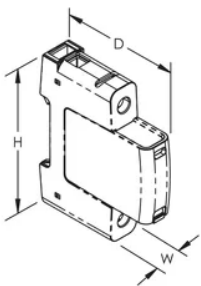

Frequency: 50 – 60-Hz

Protection Modes: N-PE

Technology: Disjoncteur thermique

Connection, Solid: 35 mm² max

Connection, Stranded: 25 mm² max

Torque: 4,5 N·m max

Altitude: 4000 m max

Humidity: 5 – 95

Temperature: -40 à 85°C

Enclosure Material: UL® 94V-0 Thermoplastic

Enclosure Rating: IP 20

Mounting: 35 mm DIN Rail, EN 60715

Remote Contact Switching Capacity: 1 A @ 250 VAC A; 0,5 A @ 48 VDC A; 0,5 A @ 24 VDC A; 0,5 A @ 12 VDC A

Remote Contacts: Oui

Status Indication: Signal mécanique

Depth: 85-mm

Height: 90-mm

Width: 18-mm

Unit Weight: 0,12-kg

Certification Details: UL® 1449 édition 4 Type 1CA

Complies With: EN 61643-11 Type 2; IEC® 61643-11 Class II

Replacement Module: SGT240M

DIAGRAMS

AVERTISSEMENT

Les produits nVent doivent être installés et utilisés conformément aux consignes figurant dans les fiches d'instructions et les documents de formation des produits nVent. Les fiches d'instructions sont disponibles à l'adresse suivante: www.nvent.com et auprès de votre représentant du service client nVent. Une mauvaise installation, une utilisation incorrecte, une application erronée ou toute autre forme de non-respect scrupuleux des instructions et avertissements de nVent peuvent entraîner un dysfonctionnement du produit, des dommages matériels, des lésions corporelles graves et le décès et/ou annuler votre garantie.