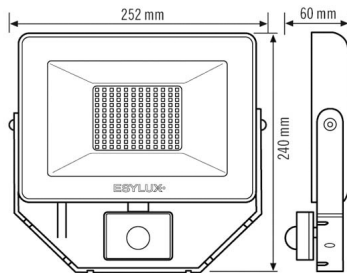

#### BOÎTIER

Dimensions	Longueur 252 mm x Largeur 240 mm x Hauteur/profondeur 60 mm
Poids	1184 g
Matériau	Aluminium et plastique résistant aux UV
Indice de protection	IP65
Température ambiante admissible	-25 °C...+40 °C
Couleur	noir, similaire à RAL 9005
Essai au fil incandescent selon IEC 60695-2-10	650 °C

### CAPTEURS

Angle de détection	120°, orientable horizontalement et verticalement à +/-180°
Détection transversale	8 m
Détection frontale	3 m
Réglage de la portée	mécanique

Zone de détection	76 m <sup>2</sup>
Hauteur de montage recommandée	2.5 m
Hauteur de montage max.	3 m
Système photométrique	Lumière naturelle
Valeur de luminosité	3 – 1000 lx
Durée d'activation	1 s...15 min (réglable par étapes)

### Dimensions