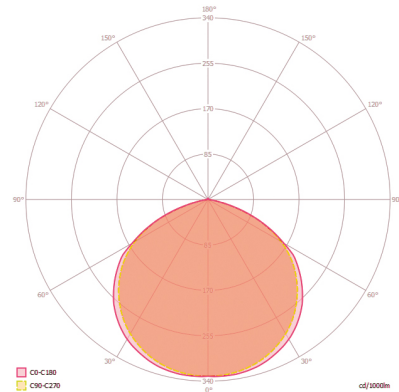

Diffusion de la lumière

Zones de détection

Détection

Schéma électrique

■ transversale (A)	8 m
■ frontale (B)	3 m

Raccordement standard